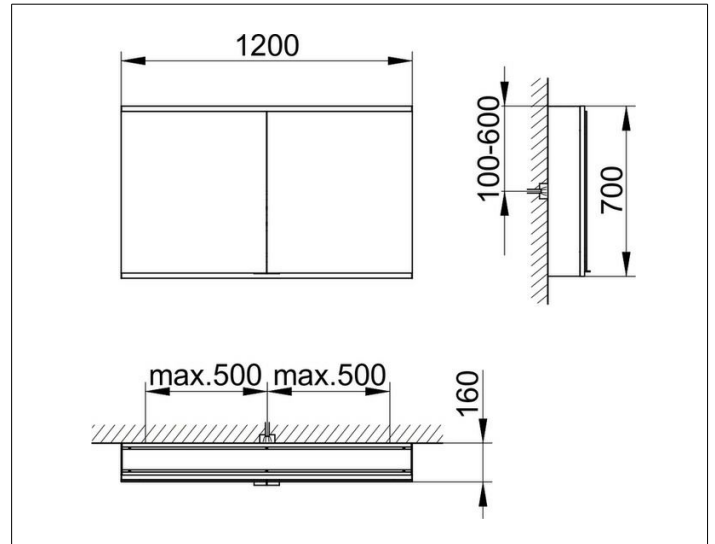

Royal Modular 2.0  
800221120100300 Spiegelschrank

**PRODUKT**

**ZEICHNUNG**

EEK: C ,

**OBERFLÄCHE**

silber-eloxiert

**ABMESSUNG**

1200 x 700 x 160 mm