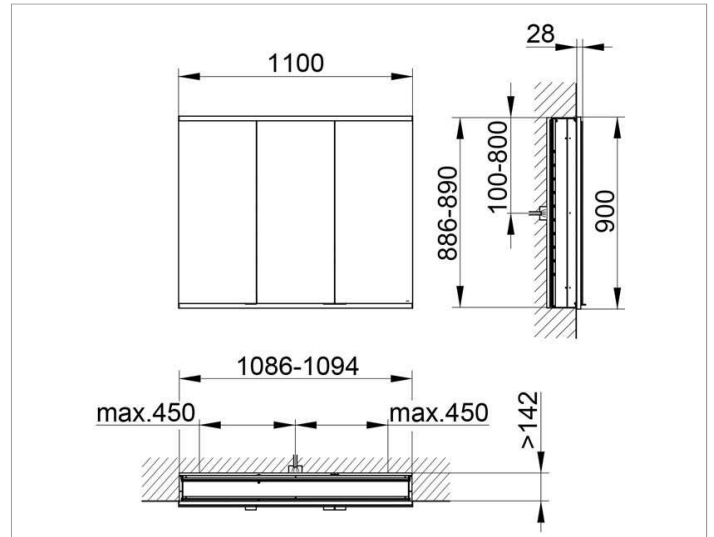

Royal Modular 2.0
800300111100000 Spiegelschrank

PRODUKT

ZEICHNUNG

OBERFLÄCHE

silber-eloxiert

ABMESSUNG

1100 x 900 x 160 mm