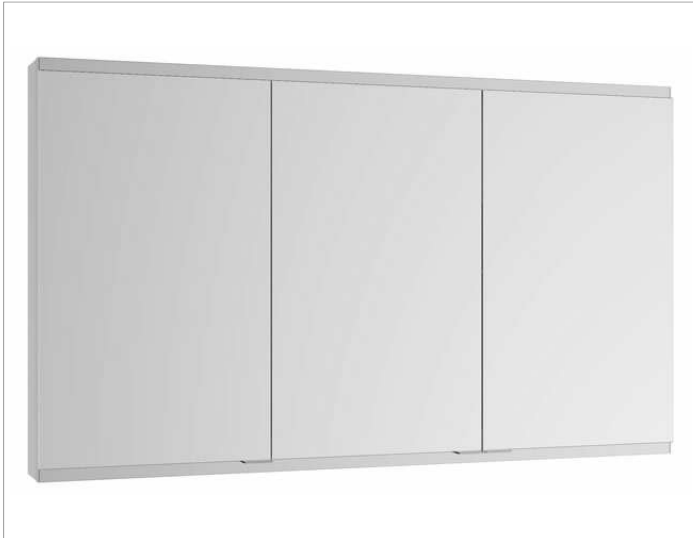

Royal Modular 2.0
800300111100000 Spiegelschrank

PRODUKT

ZEICHNUNG

OBERFLÄCHE

silber-eloxiert

ABMESSUNG

1100 x 900 x 160 mm