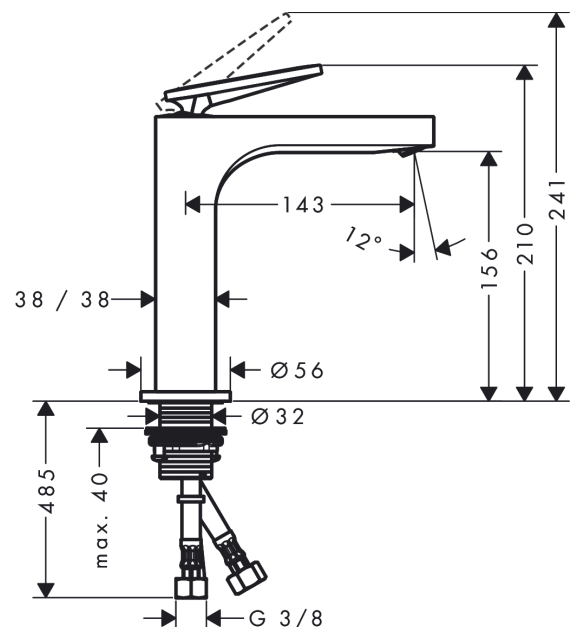

AXOR Citterio
Einhebel-Waschtischmischer 160 mit Hebelgriff und Ablaufgarnitur
 Oberfläche: **Brushed Black Chrome** Artikelnummer: **39024340**

Merkmale

- besteht aus: Einhebel-Waschtischmischer, Ablaufgarnitur
- ComfortZone 160
- Ausladung: 143 mm
- Auslaufhöhe: 156 mm
- Griffvariante: Hebelgriff
- Strahlart: Laminarstrahl
- schwenkbarer Strahlformer
- maximale Durchflussmenge bei 3 bar: 5 l/min
- Keramikmischsystem
- für Durchlauferhitzer geeignet
- unverschleißbare Ablaufgarnitur
- Anschlussart: G 3/8 Anschlussschläuche
- Anschlussgröße: DN15
- EU-Taxonomie: max. 6 l/min - wesentlicher Beitrag (SC) möglich
- DVGW_NW-6506DM0556
- PA-IX 17509/IO

Technologie

Zertifikate / Nachhaltigkeit

Produktabbildung

Maßzeichnung

AXOR Citterio
Einhebel-Waschtischmischer 160 mit Hebelgriff und Ablaufgarnitur
 Oberfläche: **Brushed Black Chrome** Artikelnummer: **39024340**

Durchflussdiagramm