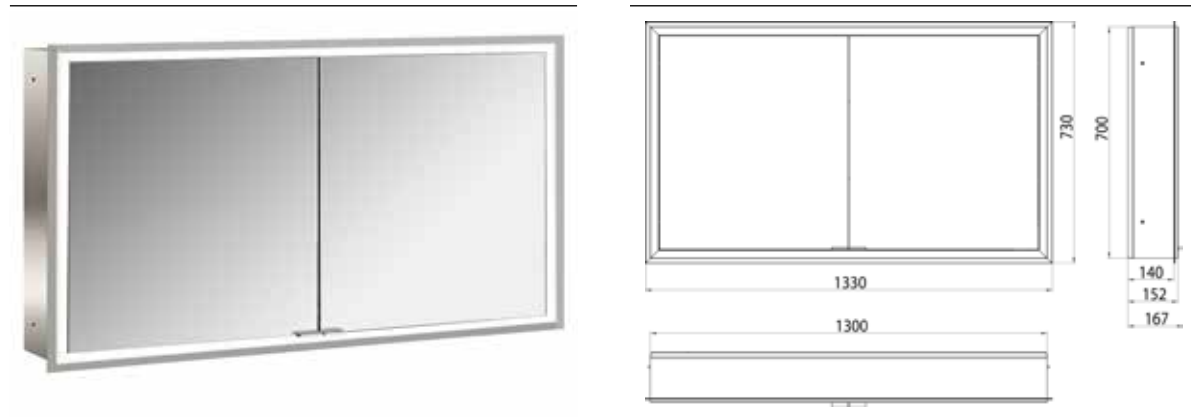

## PRODUKTINFORMATION

Lichtspiegelschrank prime, 1.300 mm, 2 Türen, Unterputzmodell, IP 20 aluminium/weiss

Art.-Nr.9497 061 95

mit Lichtpaket, mit verspiegelter- oder weißer Glasrückwand, 2 stufenlos einstellbare Ablagen, 2 Türen, 2 Steckdosen und 2 Lichttaster (Helligkeit und Lichtfarbe - kalt/warm - stufenlos dimmbar), Höhe: 730 mm, LED-Beleuchtung rundum