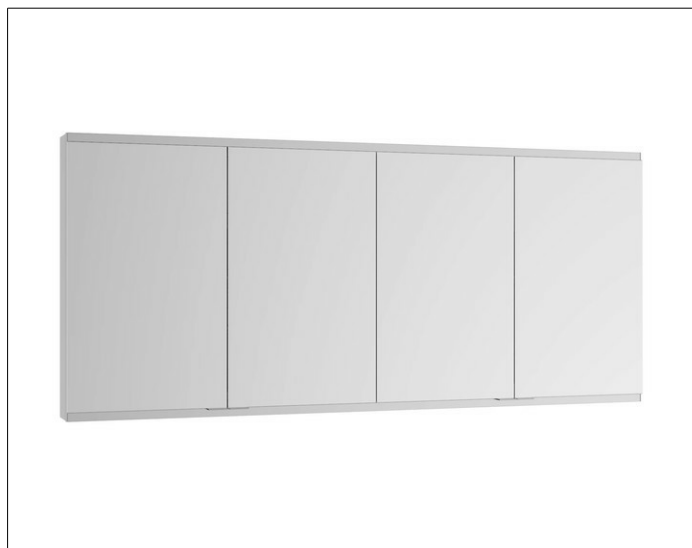

Royal Modular 2.0  
800411010100400 Spiegelschrank

**PRODUKT**

**ZEICHNUNG**

EEK: C ,

**OBERFLÄCHE**

silber-eloxiert

**ABMESSUNG**

1750 x 700 x 160 mm