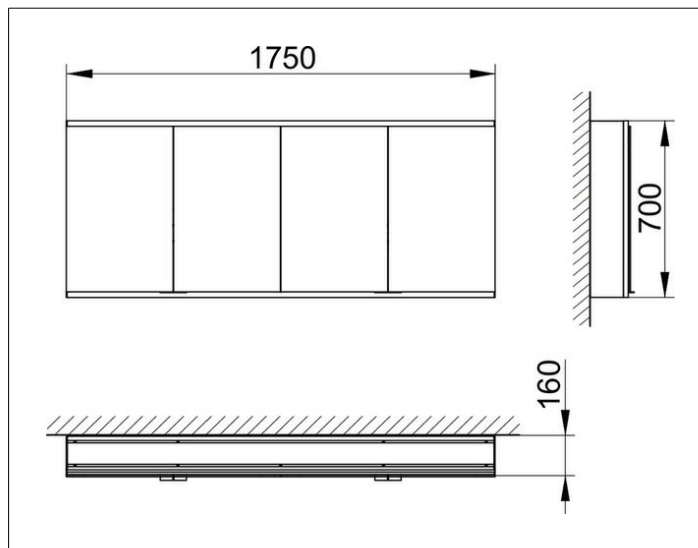

Royal Modular 2.0  
800411010100400 Spiegelschrank

**PRODUKT**

**ZEICHNUNG**

EEK: C ,

**OBERFLÄCHE**

silber-eloxiert

**ABMESSUNG**

1750 x 700 x 160 mm