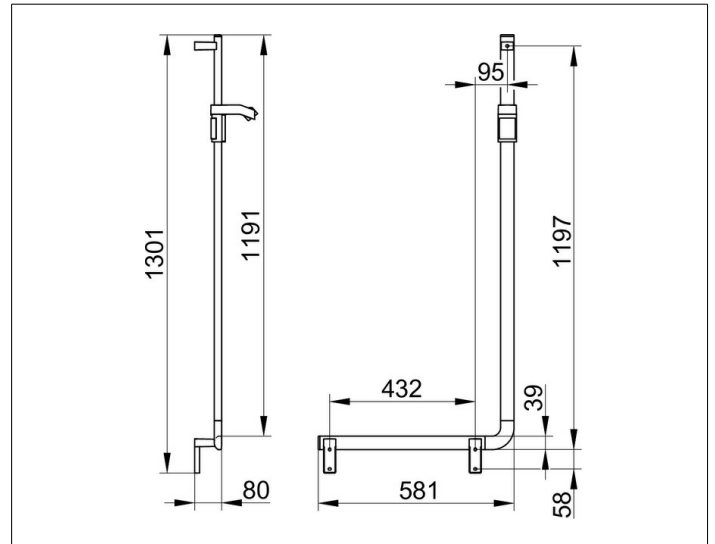

AXESS

35006371302 Winkelgriff 90°

PRODUKT

ZEICHNUNG

PRODUKTBESCHREIBUNG

linke Ausführung,
zur Verwendung als Brausestange

OBERFLÄCHE

schwarz matt

ABMESSUNG

600/1300 mm