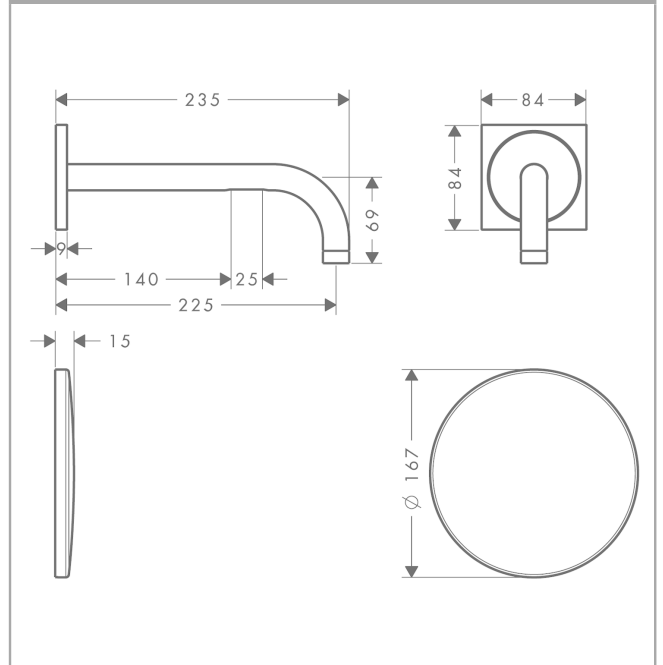

Technologie

AXOR Uno
Elektronik-Waschtismischer Unterputz für Wandmontage mit Auslauf 225 mm
 Oberfläche: **Brushed Gold Optic** Artikelnummer: **38120250**

Produktabbildung

Maßzeichnung

Durchflussdiagramm

AXOR Uno

Elektronik-Waschtismischer Unterputz für Wandmontage mit Auslauf 225 mm

Oberfläche: **Brushed Gold Optic** Artikelnummer: **38120250**

Einbaubeispiel

DIN VDE 0100 Teil 701 / IEC 60364-7-701

- 0, 1, 2 = Schutzbereich
- 0, 1, 2 = Zone de protection
- 0, 1, 2 = Protected area
- 0, 1, 2 = Zona protetta
- 0, 1, 2 = Área protegida
- 0, 1, 2 = Veiligheidszone
- 0, 1, 2 = Beskyttelsesklasse
- 0, 1, 2 = Área de protecção
- 0, 1, 2 = Srefo ochronna
- 0, 1, 2 = Chráněná oblasť
- 0, 1, 2 = Ochranná oblasť
- 0, 1, 2 = 保护区
- 0, 1, 2 = Защитная зона
- 0, 1, 2 = Biztonsági zóna
- 0, 1, 2 = Suoja-alue
- 0, 1, 2 = Skyddsområde
- 0, 1, 2 = Saugos zona
- 0, 1, 2 = Zaštitno područje
- 0, 1, 2 = Koruma bölgesi
- 0, 1, 2 = Domeniu de protecție
- 0, 1, 2 = Εύρος προστασίας
- 0, 1, 2 = Zaštitno območje
- 0, 1, 2 = Kaistse ulatus
- 0, 1, 2 = Aizsardzības zona
- 0, 1, 2 = Zaštitno područje
- 0, 1, 2 = Beskyttelseszone
- 0, 1, 2 = Диапазон на защита
- 0, 1, 2 = Zona e mbrojtjes.
- 0, 1, 2 = منطقة حماية