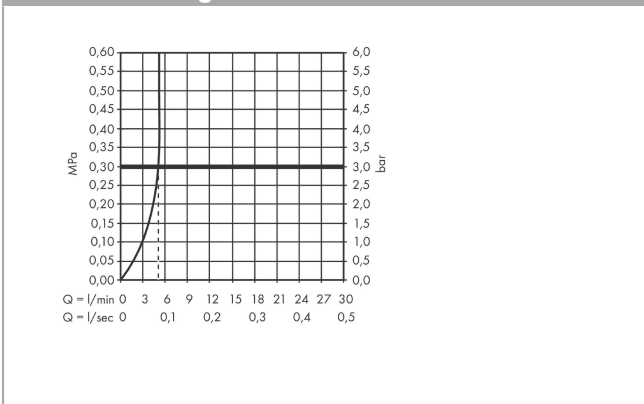

Technologie

AXOR Uno
Elektronik-Waschtismischer Unterputz für Wandmontage mit Auslauf 225 mm
 Oberfläche: **Brushed Gold Optic** Artikelnummer: **38120250**

Produktabbildung

Maßzeichnung

Durchflussdiagramm