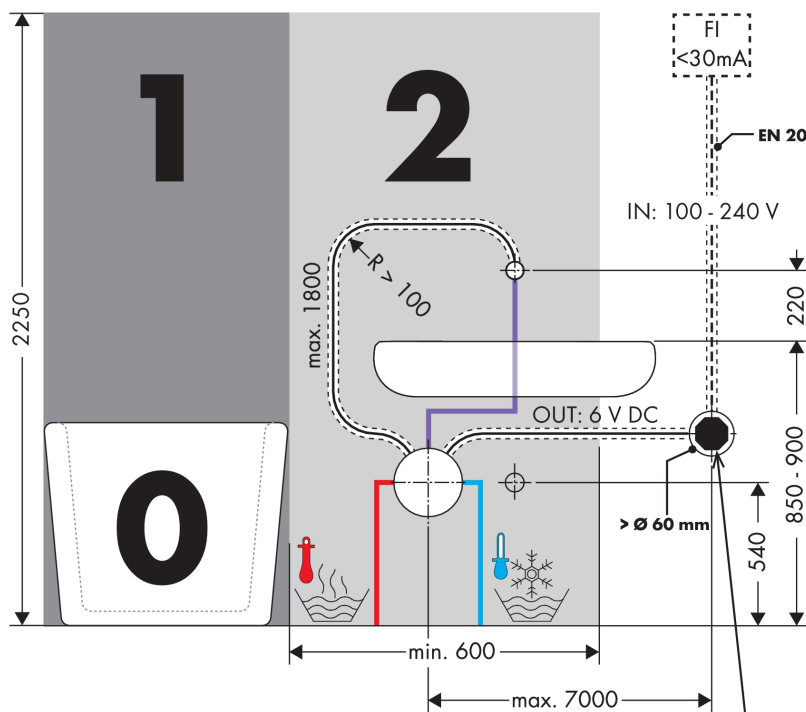

AXOR Uno

Elektronik-Waschtismischer Unterputz für Wandmontage mit Auslauf 225 mm

Oberfläche: **Brushed Gold Optic** Artikelnummer: **38120250**

Einbaubeispiel

DIN VDE 0100 Teil 701 / IEC 60364-7-701

- 0, 1, 2 = Schutzbereich
- 0, 1, 2 = Zone de protection
- 0, 1, 2 = Protected area
- 0, 1, 2 = Zona protetta
- 0, 1, 2 = Área protegida
- 0, 1, 2 = Veiligheidszone
- 0, 1, 2 = Beskyttelsesklasse
- 0, 1, 2 = Área de protecção
- 0, 1, 2 = Srefo ochronna
- 0, 1, 2 = Chráněná oblasť
- 0, 1, 2 = Ochranná oblasť
- 0, 1, 2 = 保护区
- 0, 1, 2 = Защитная зона
- 0, 1, 2 = Biztonsági zóna
- 0, 1, 2 = Suoja-alue
- 0, 1, 2 = Skyddsområde
- 0, 1, 2 = Saugos zona
- 0, 1, 2 = Zaštitno područje
- 0, 1, 2 = Koruma bölgesi
- 0, 1, 2 = Domeniu de protecție
- 0, 1, 2 = Εύρος προστασίας
- 0, 1, 2 = Zaštitno območje
- 0, 1, 2 = Kaistse ulatus
- 0, 1, 2 = Aizsardzības zona
- 0, 1, 2 = Zaštitno područje
- 0, 1, 2 = Beskyttelseszone
- 0, 1, 2 = Диапазон на защита
- 0, 1, 2 = Zona e mbrojtjes.
- 0, 1, 2 = منطقة حماية