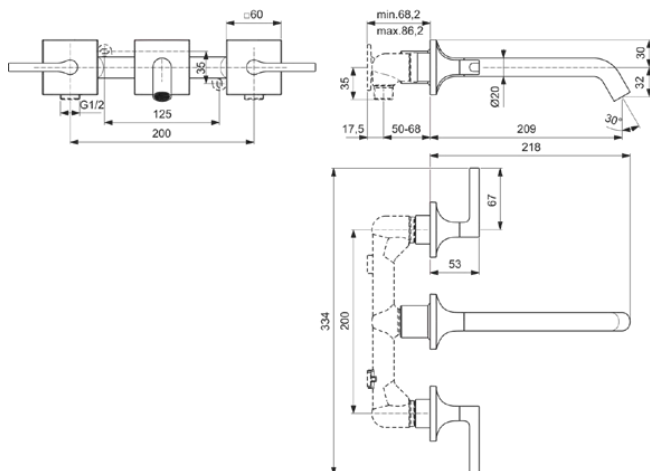

JOY NEO

BD154AA

JOY NEO | Zweigriff-Waschbeckenarmatur 334x218x65 mm, 209 mm vertikaler Abstand bis Mitte Auslauf in chrom, Kit 1 required (BD355), 5 l/min (3 bar), ohne Ablaufgarnitur | Verdeckter Strahlregler, SmartShine Oberfläche

Bild & Zeichnung

Allgemeine Informationen

Produktkategorie:	Waschtischarmaturen
Produktart:	Zweigriff-Waschbeckenarmatur
Marke:	Ideal Standard
Kollektion:	JOY NEO
Designer:	Palomba Serafini Associati
Farbe:	AA - Chrom
Oberflächenveredelung:	glänzend
Höhe (mm):	65
Breite (mm):	334
Ausladung (mm):	218
Befestigungsart:	Kit 1 benötigt
Empfohlenes Unterputz-Kit:	BD355
Nettogewicht (kg):	1.64
EAN Code:	3800861105336

Produktspezifikationen

Anzahl der Rosette(n):	3
Anzahl der Griffe:	2
BlueStart Technologie:	Nein
Farbcode:	AA
Farbbeschreibung:	chrom
Cool Body Technologie:	Nein
Easy-Fix Technologie:	Nein
Griffposition:	Seitlich
Mit Kettenöse:	Nein
Integrierte Elektronik:	Nein
Niederdruckmodell:	Nein
Material:	Metall
Materialspezifikation:	Messing
Maximaler Durchfluss bei 3 bar (l/min):	5