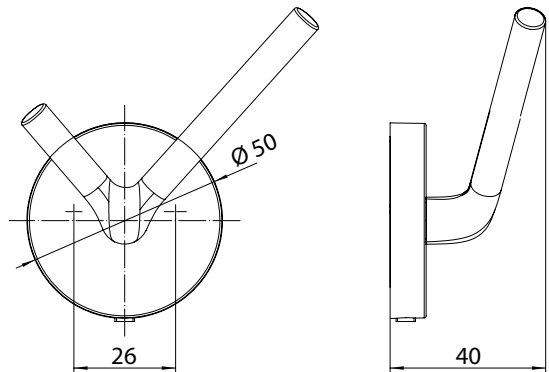

PRODUKTINFORMATION

Doppelhaken schwarz

Art.-Nr.4375 133 01

40 mm