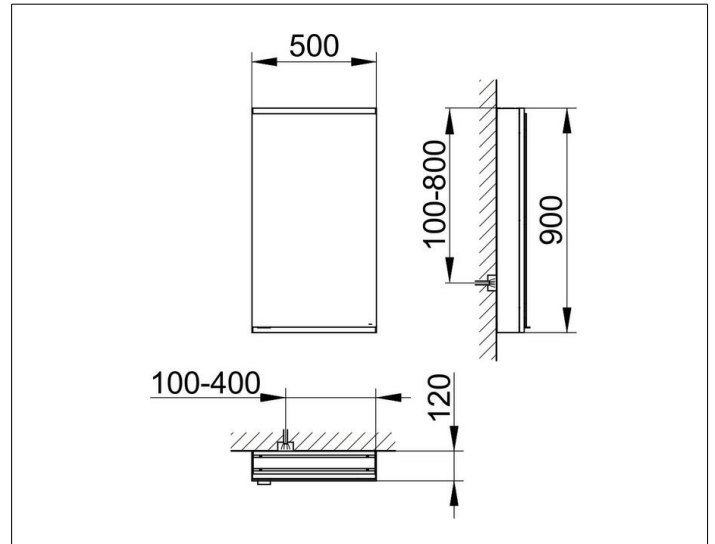

Royal Modular 2.0
800101051000000 Spiegelschrank

PRODUKT

ZEICHNUNG

OBERFLÄCHE

silber-eloxiert

ABMESSUNG

500 x 900 x 120 mm