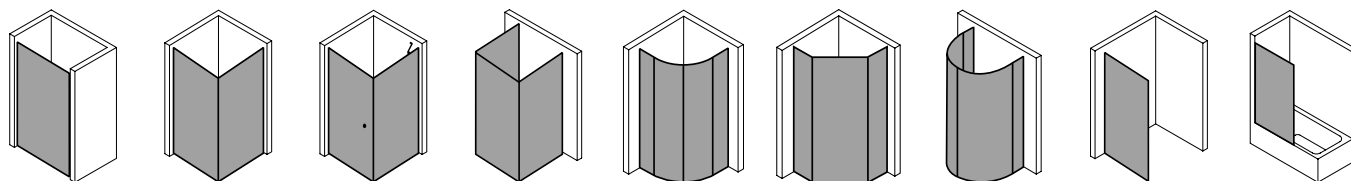

Produktleistungen

- Kermi Duschdesign PASA XP Pendeltür 1-flügelig mit Festfeld
- Zum Einbau in einer Nische.
- Teilgerahmte Tür mit einem Glasflügel, nach innen und außen öffnend, mit einem Festfeld.
- Optional mit PASA-Stabilisierung (innen) ZDSS VSS PX. Die verwendete Stabilisierung erhöht das Produkt um 32 mm.
- Verglasung mit 8 mm Einscheiben-Sicherheitsglas nach EN 12150-1, optional mit Pflegeleicht-Beschichtung CLEAN.
- Profile aus hochwertigem eloxiertem Aluminium, Beschläge und Griffe aus hochwertigem Metall.
- Verstellmöglichkeit im Wandprofil festfeldseitig 30 mm, verschlusseitig 5 mm.
- Türbeschläge mit Hebe-Senk-Mechanismus und innen bündig mit der Glasoberfläche.
- Durchgehende Magnetleisten und Dichtprofile, waagerechte Dichtleiste mit Wasserabpralleffekt.
- Mit Bodenschwelle (Höhe 6 mm), oder ohne Bodenschwelle (bodenfrei) installierbar.
- PASA XP erfüllt die Anforderungen der Spritzwasserschutzprüfung nach DIN EN 14428.
- Im Lieferumfang enthalten: Befestigungsmaterial. Ein frei platzierbarer transparenter Handtuchhalter-Haken.
- Made in Germany.
- Geprüft nach DIN EN 14428 (CE).
- 20 Jahre Ersatzteil-Nachkaufsicherheit nach Auslauf des Modells.
- Qualitätssicherungssystem zertifiziert nach DIN EN ISO 9001:2015.
- Umweltmanagement zertifiziert nach DIN EN 14001:2015.
- Energiemanagement zertifiziert nach DIN EN 50001:2011.

Technische Daten

Höhe	2000 mm
Breite	1400 mm
Tiefe	31 mm
Oberfläche	Silber Mattglanz
Glas	ESG Klar
Beschichtung	ohne
Wanneneinbaumaß	1.375-1.410 mm
Anschlag	rechts
Türart	

Einbausituation

Technische Darstellung