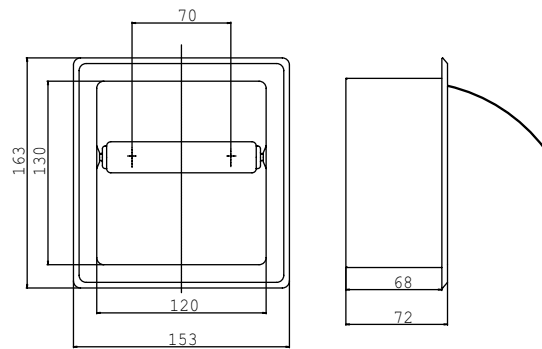

PRODUKTINFORMATION

Einbaupapierhalter m. Deckel chrom

Art.-Nr.3500 000 01