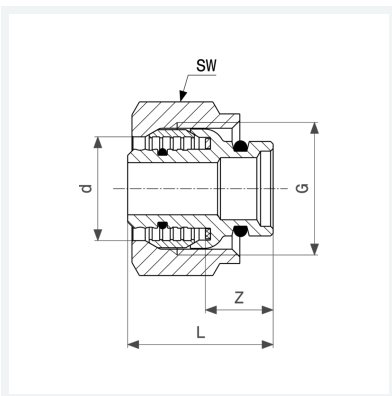

Klemmringverschraubung

- für Sanfix Fosta an Ventil-HK-Anschlussstück, Verteiler
- nicht geeignet für Sanfix-Rohr
- Viega Stecksitz

Ausstattung

Überwurfmutter vernickelt, Mehrkant

Modell 1019.1

Artikel 495 435

Eigenschaften

Rohraußendurchmesser	d	20
Z-Maß	Z	14 mm
Länge	L	30 mm
Schlüsselweite	SW	30 mm
Gewicht	95,44 g	
Volumen	69,067 cm ³	