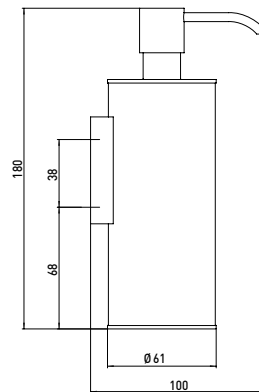

### Flüssigseifenspender chrom

Art.-Nr.3521 001 05

Metallgehäuse, diebstahlhemmend, 250 ml