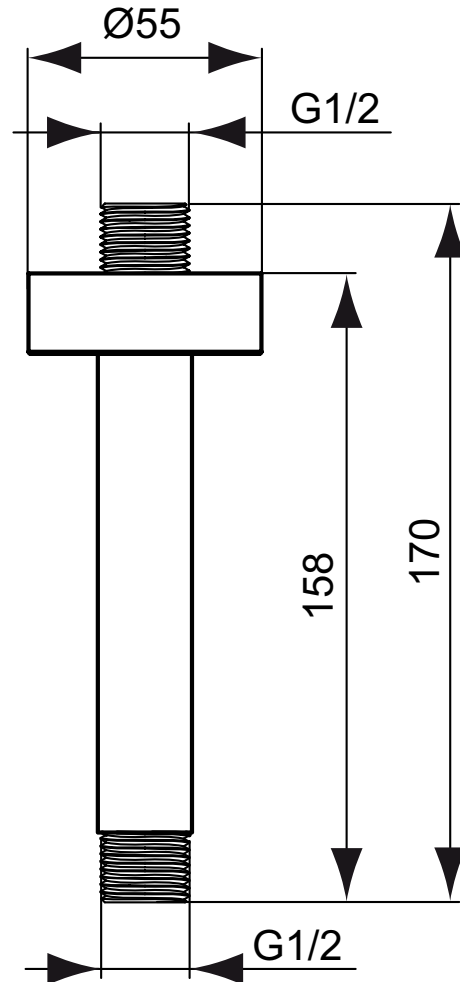

Ideal Standard

Idealrain Atelier

Artikel-Nr.: B9446A5

Kopfbrauseanschluss

Idealrain Atelier Kopfbrauseanschluss

Farbe: A5 - Magnetic Grey

Eigenschaften: .

Mehr Produktdetails:

Montage:	Decke
Stil:	Modern
Gewicht (kg):	0,20
Material:	Messing
Höhe (mm):	170
Breite (mm):	170
Tiefe/Ausladung (mm):	55