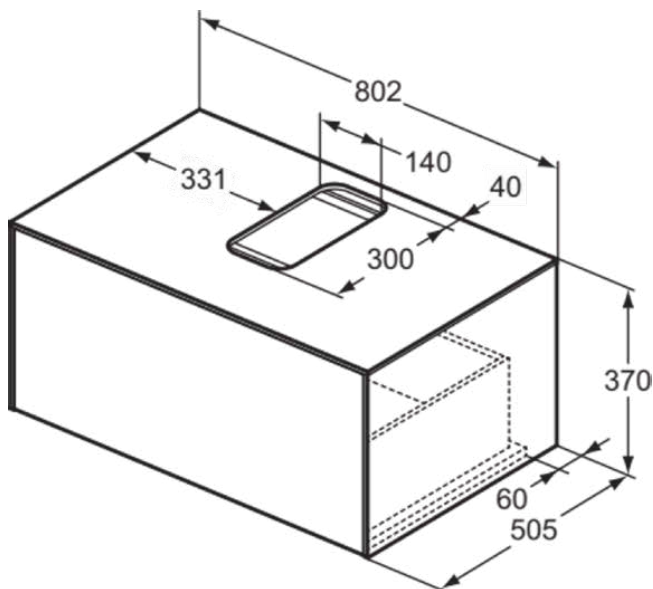

CONCA

T3929Y1

CONCA | Waschtisch-Unterschrank 802x505x370 mm in weiß matt lackiert, 1 Schublade | Grifflos, Vollauszug, Push-to-open, SoftClosing, Vormontiert, Nachhaltig gewonnenes Holz, Echtholz furnier

Bild & Zeichnung

Allgemeine Informationen

Produktkategorie:	Möbel
Produktart:	Waschtisch-Unterschrank
Marke:	Ideal Standard
Kollektion:	CONCA
Designer:	Palomba Serafini Associati
Farbe:	Y1 - Weiß Matt Lackiert
Oberflächenveredelung:	Matt
Höhe (mm):	370
Breite (mm):	802
Ausladung (mm):	505
Befestigungsart:	Befestigungsset
Nettogewicht (kg):	31.20
EAN Code:	8014140460077