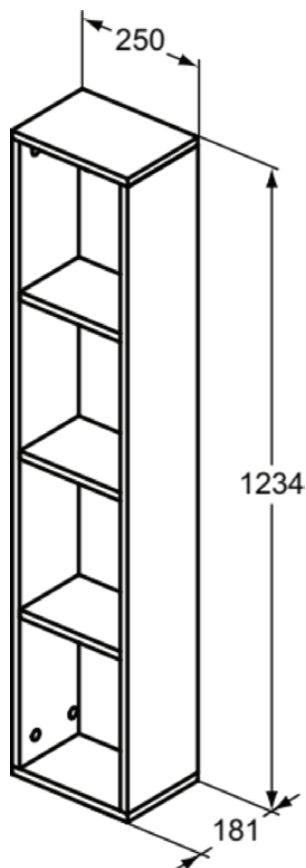

ADAPTO / STRADA II

T4308WG

ADAPTO / STRADA II | Schrank 250x181x1234 mm in weiß

Bild & Zeichnung

Allgemeine Informationen

Produktart	Schrank
Marke	Ideal Standard
Kollektion	ADAPTO / STRADA II
Farbcode	WG
Farbbeschreibung	Weiß
Oberflächenveredelung	glänzend
Maximale Höhe (mm)	1234
Maximale Breite (mm)	250
Ausladung (mm)	181
Befestigungsart	Befestigungsset
EAN Code	8014140459408
Nettogewicht (kg)	15.00

Downloads

- [Montageanleitung](#)
- [Ersatzteilliste](#)

Produktspezifikationen

Anzahl der Türen (gesamt)	0
Anzahl der Türen (links öffnend)	0
Anzahl der Türen (rechts öffnend)	0
Wechselbarer Türanschlag	Nein
Anzahl der offenen Fächer	4
Anzahl der Ablagen	3
Material der Ablage(n)	Wood
Mit Innenbeleuchtung	Nein
Modelart	Halbhoch
Mit Montagefüße	Nein
Materialspezifikation der Ablage	Multiplex
PVD Technologie	Nein
IdealPlus Technologie	Nein