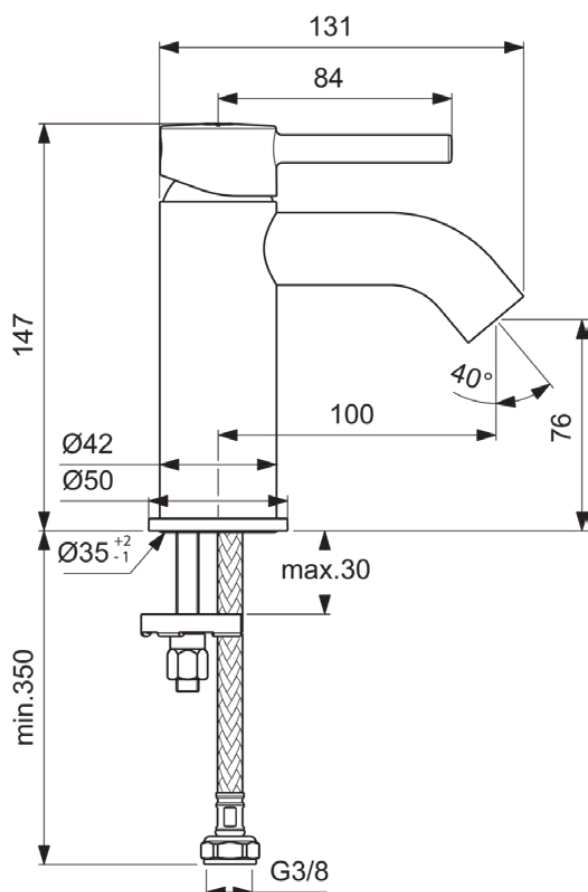

CERALINE

BC268AA

CERALINE | Waschtischarmatur 50x139x147 mm, 100 mm vertikaler Abstand bis Mitte Auslauf in chrom, 5 l/min (3 bar), ohne Ablaufgarnitur | EasyFix, Verdeckter Strahlregler, EPD, SmartShine Oberfläche

Bild & Zeichnung

Allgemeine Informationen

Produktkategorie:	Waschtischarmaturen
Produktart:	Waschtischarmatur
Marke:	Ideal Standard
Kollektion:	CERALINE
Designer:	Ideal Standard
Colour:	AA - Chrom
Oberflächenveredelung:	glänzend
Maximale Höhe (mm):	147
Maximale Breite (mm):	50
Ausladung (mm):	139
Befestigungsart:	EasyFix
Nettogewicht (kg):	0.89
EAN Code:	3800861065180

Normen:	EN 248 DIN 4109-1 EN 817
Name des KIWA-Zertifikates:	K99067

Produktspezifikationen

Anzahl der Rosette(n):	1
Anzahl der Griffe:	1
BlueStart Technologie:	Nein
Farbcode:	AA
Farbbeschreibung:	chrom
Cool Body Technologie:	Nein
DVGW-Eigensicher:	Nein
Easy-Fix Technologie:	Ja
Griffposition:	Oben
IdealPure Technologie:	Nein
Mit Kettenöse:	Nein
Integrierte Elektronik:	Nein
Niederdruckmodell:	Nein
Material:	Metall