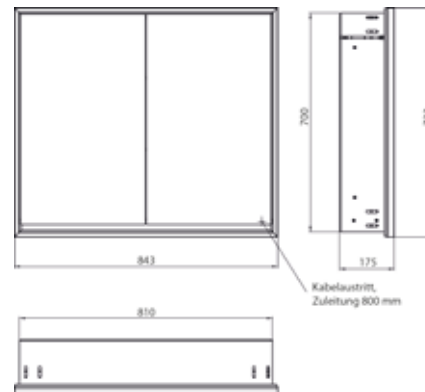

PRODUKTINFORMATION

Lichtspiegelschrank loft, 800 mm, 2 Türen, Unterputzmodell, IP 20. schwarz/spiegel

Art.-Nr.9798 133 07

Umlaufende LED-Beleuchtung, verspiegelte Rückwand, 2 stufenlos einstellbare Ablagen, 2 Türen, 1 Steckdose, Lichtsteuerung über 3 kapazitive von außen bedienbare Touch-Bedienfelder (An/Aus, Helligkeit und Lichtfarbe - kalt/warm - stufenlos einstellbar), Kabeldurchlass nach außen bei geschlossenen Spiegeltüren. Höhe: 733 mm