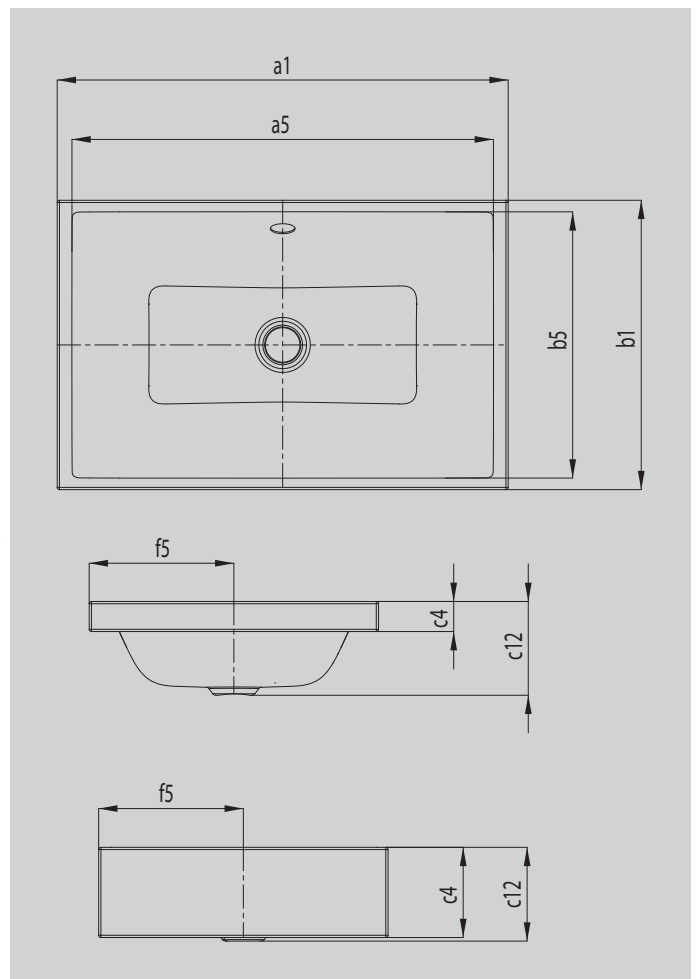

PURO S

AUFSATZWASCHTISCH

(RANDHÖHE 120MM)

- eleganter Rechteckwaschtisch in klassisch puristischem Design
- reduzierte präzise Ränder
- großzügig dimensionierter Innenraum
- klare und zeitlose Form - verewigt in langlebigem KALDEWEI Stahl-Emaile
- passend zur PURO Wannenserie
- designed by Anke Salomon

Abbildung ähnlich

Modell		3176
Äußere Länge	a_1	900 mm
Innere Länge	a_5	860 mm
Äußere Breite	b_1	385 mm
Innere Breite	b_5	354 mm
Randhöhe	c_1	120 mm
Abstand Spiegelfläche bis Unterkante Ablaufprägung	c_{12}	125 mm
Abstand Außenkante bis Mitte Ablaufloch	f_5	193 mm
Nettogewicht		16 kg