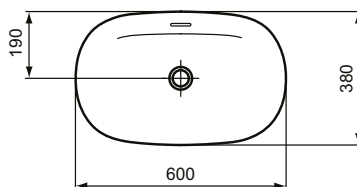

Ideal Standard

Becken

Ipalys

Artikel-Nr.: E1397V4

Schale 600mm

Ipalys Schale 600mm, ohne Hahnloch, mit Überlaufloch (geschlitzt)

Farbe: V4 - Kaschmir

Technologie: Diamatec

Eigenschaften: .Diamatec

Mehr Produktdetails:

Type:	Aufsatzwaschtisch / Schale
Montage:	Aufgesetzt
Zulassungen:	DIN EN 14688 CL 25, DIN EN 31
Hahnlöcher:	0
Gewicht (kg):	9,50
Material:	Diamatec
Höhe (mm):	145
Breite (mm):	600
Tiefe/Ausladung (mm):	380
Form:	Oval