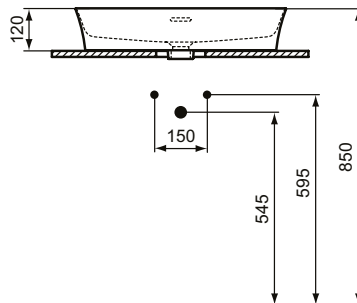

Ideal Standard

Becken

Ipalys

Artikel-Nr.: E1397V4

Schale 600mm

Ipalys Schale 600mm, ohne Hahnloch, mit Überlaufloch (geschlitzt)

Farbe: V4 - Kaschmir

Technologie: Diamatec

Eigenschaften: .Diamatec

Mehr Produktdetails:

Type:	Aufsatzwaschtisch / Schale
Montage:	Aufgesetzt
Zulassungen:	DIN EN 14688 CL 25, DIN EN 31
Hahnlöcher:	0
Gewicht (kg):	9,50
Material:	Diamatec
Höhe (mm):	145
Breite (mm):	600
Tiefe/Ausladung (mm):	380
Form:	Oval