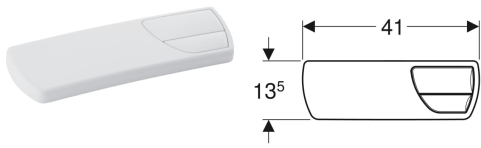

**Geberit Spülkastendeckel für AP140 AP-Spülkasten, 2-Mengen-Spülung**

---

Beispielbild

Art.-Nr.	Farbe / Oberfläche	VE1
240.425.04.1	moosgrün	1 St.

---