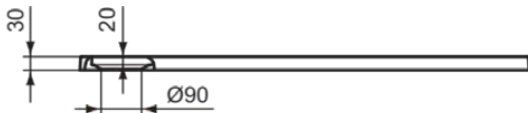

ULTRA FLAT S I.LIFE

T5231FV

ULTRA FLAT S I.LIFE | Rechteck-Brausewanne 1000x900x30 mm in schiefer | Antibakteriell, Rutschhemmende Oberfläche, Barrierefrei, gemäß DIN 18040, Zuschneidbar, Easy repair, 30 mm Höhe

Bild & Zeichnung

Allgemeine Informationen

Produktart	Rechteck-Brausewanne
Marke	Ideal Standard
Kollektion	ULTRA FLAT S I.LIFE
Designer	Palomba Serafini Associati
Farbcode	FV
Farbbeschreibung	schiefer
Oberflächenveredelung	Matt
Maximale Höhe (mm)	30
Maximale Breite (mm)	1000
Ausladung (mm)	900
EAN Code	8014140492863
Nettogewicht (kg)	31.60