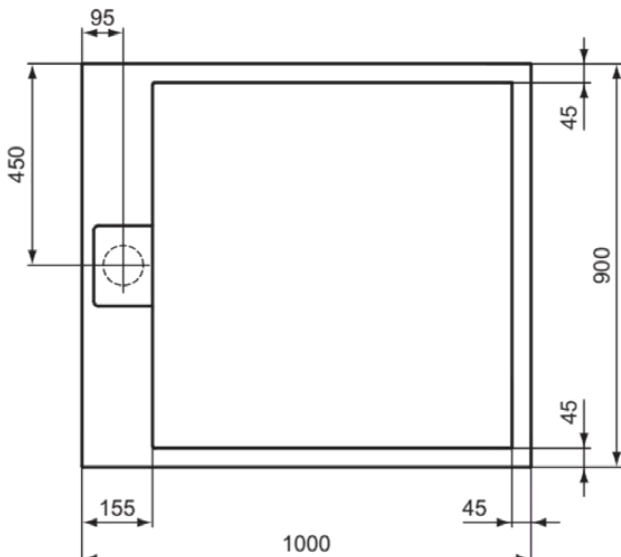

ULTRA FLAT S I.LIFE

T5231FV

ULTRA FLAT S I.LIFE | Rechteck-Brausewanne 1000x900x30 mm in schiefer | Antibakteriell, Rutschhemmende Oberfläche, Barrierefrei, gemäß DIN 18040, Zuschneidbar, Easy repair, 30 mm Höhe

Bild & Zeichnung

Allgemeine Informationen

Produktart	Rechteck-Brausewanne
Marke	Ideal Standard
Kollektion	ULTRA FLAT S I.LIFE
Designer	Palomba Serafini Associati
Farbcode	FV
Farbbeschreibung	schiefer
Oberflächenveredelung	Matt
Maximale Höhe (mm)	30
Maximale Breite (mm)	1000
Ausladung (mm)	900
EAN Code	8014140492863
Nettogewicht (kg)	31.60