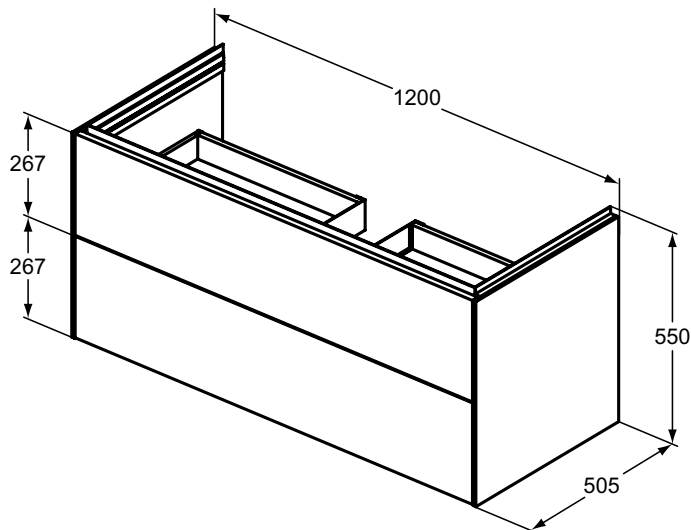

Ideal Standard

Conca

Artikel-Nr.: T4576Y3

## Waschtischunterschrank 1200x555mm

Conca Waschtischunterschrank 1200x555mm, mit 2 Push-Pull Auszügen

**Farbe:** Y3 - Sunset matt

**Eigenschaften:** .Push-Pull Möbel  
.FSC Zerifiziert

### Mehr Produktdetails:

Montage:	Wandhängend
Gewicht (kg):	51,90
Material:	MDF
Designer:	Palomba Serafini Associati
Höhe (mm):	555
Breite (mm):	1200
Tiefe/Ausladung (mm):	505
Form:	Rechteckig

Ideal Standard GmbH - Deutschland