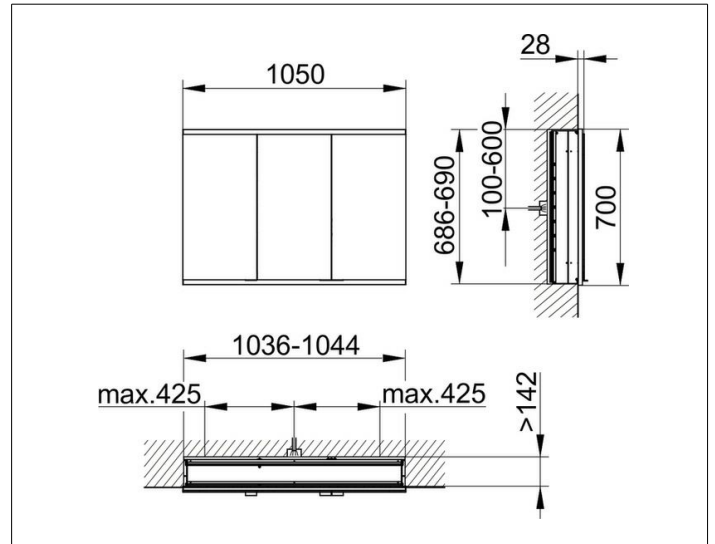

Royal Modular 2.0
800310000100200 Spiegelschrank

PRODUKT

ZEICHNUNG

EEK: C ,

OBERFLÄCHE

silber-eloxiert

ABMESSUNG

1050 x 700 x 160 mm