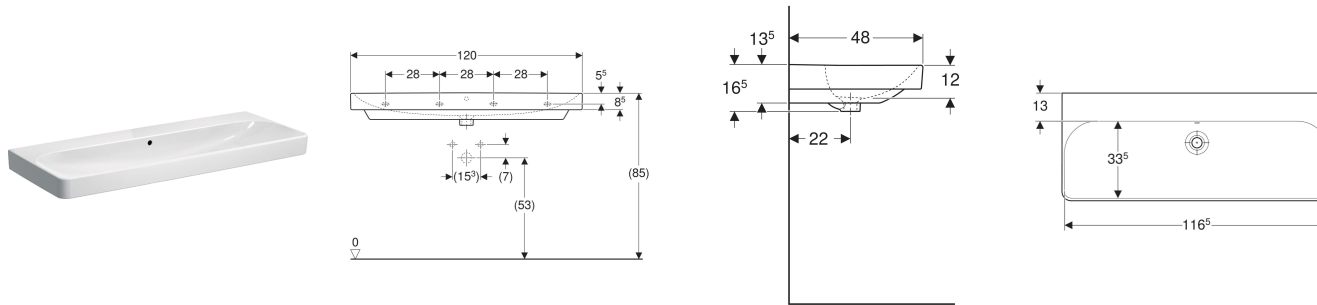

Geberit Smyle Waschtisch eckiges Design

EIGENSCHAFTEN

- Unterbaufähig

TECHNISCHE DATEN

Werkstoff Sanitärkeramik

ZUBEHÖR

- Geberit Tauchrohrsiphon für Waschbecken, Abgang horizontal
- Geberit Tauchrohrgeruchsverschluss für Waschbecken, Abgang horizontal

- Geberit Tauchrohrgeruchsverschluss für Waschbecken, Raumsparmodell, Abgang horizontal
- Geberit Tauchrohrsiphon für Waschbecken, Anschluss BSP, Abgang horizontal oder vertikal
- Befestigungsset für Geberit Waschtische

Art.-Nr.	Farbe / Oberfläche	Hahnloch	Überlauf	B cm	B1 cm	B2 cm	B3 cm	Breite Unterschrank cm	H cm	T cm	T1 cm	T2 cm	T3 cm	T4 cm	Befestigungspunkte	VE1 St.	VE2 St.
500.225.01.1	weiß	ohne	sichtbar, symmetrisch	120	28	116.8		118.4	16.5	48		13	33.5		4	1	8