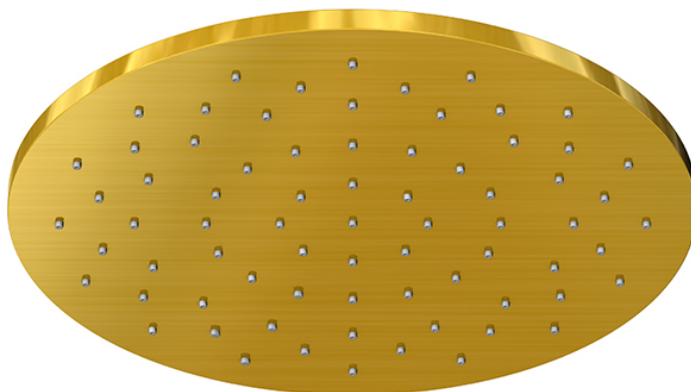

100 1686 BG Regenbrause ø 250 mm x 8 mm

mit Easy-clean system, nur in Verbindung mit Brausearm 100 7910 oder Deckenmontage, Optimale Durchflussmenge ab 15 l/min, brushed gold

PRODUKTBILD

100 1686 BG Regenbrause ø 250 mm x 8 mm

mit Easy-clean system, nur in Verbindung mit Brausearm 100 7910 oder Deckenmontage, Optimale Durchflussmenge ab 15 l/min, brushed gold

TECHNISCHE ZEICHNUNG