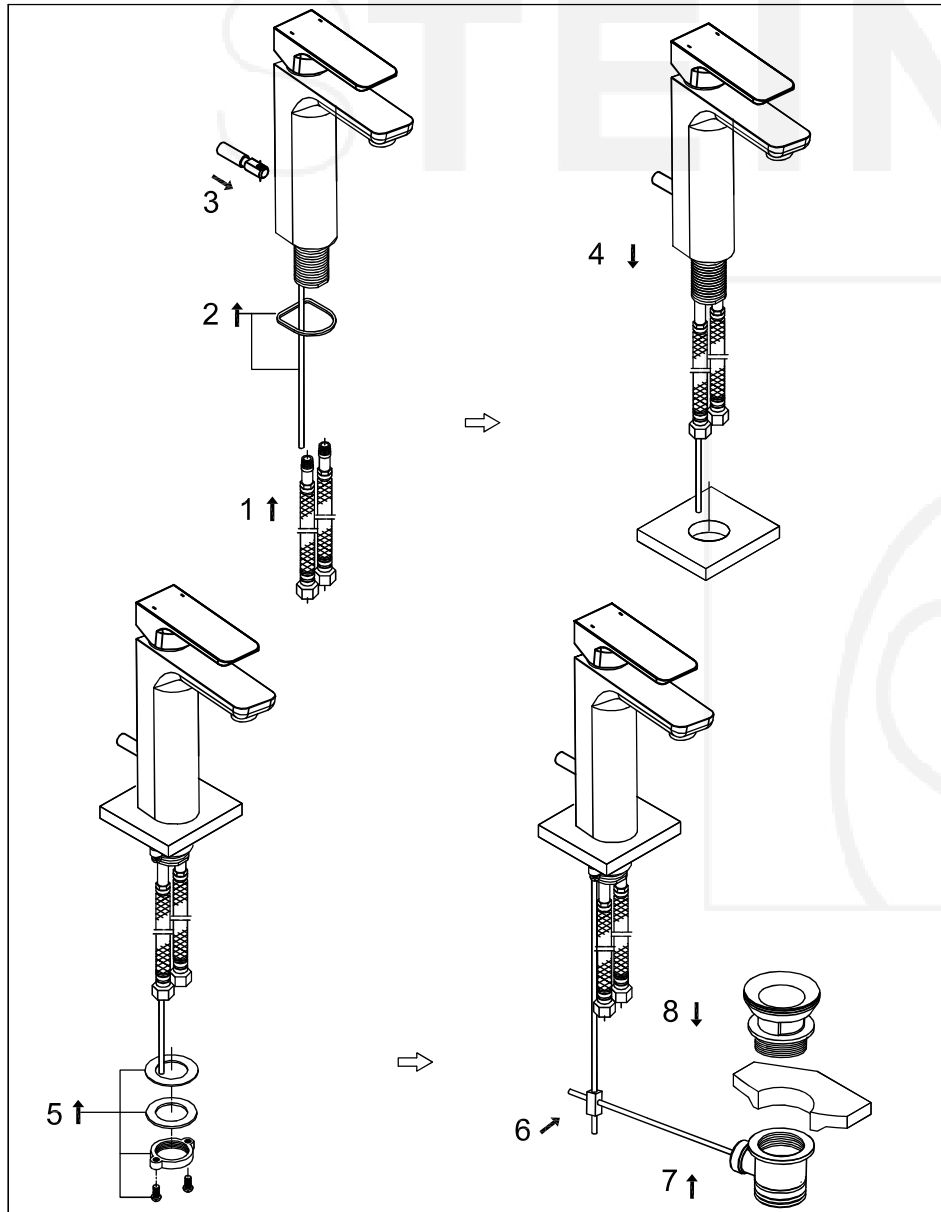

STEINBERG

Waschtisch-Einhebelmischbatterie

Art.Nr.205 1755

Installation

Technische Zeichnung

Explosionszeichnung