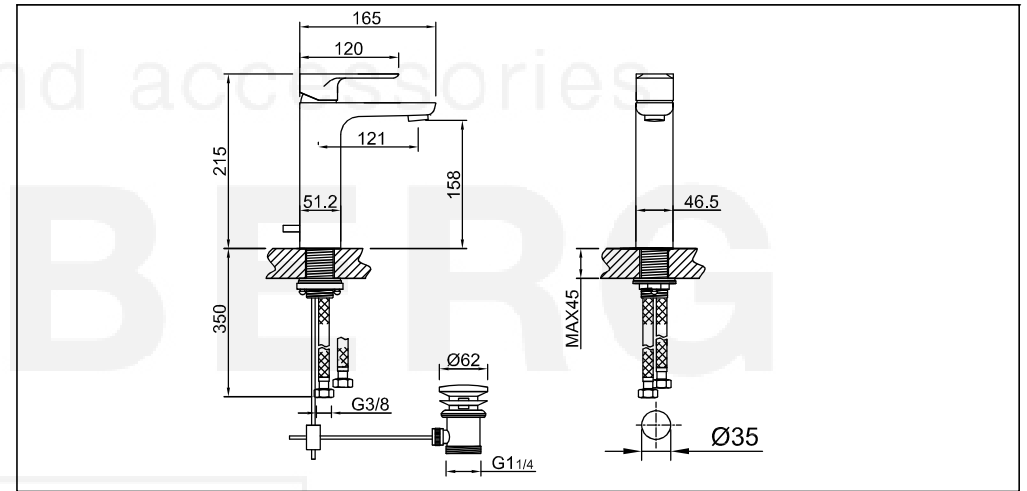

STEINBERG

Waschtisch-Einhebelmischbatterie

Art.Nr.205 1755

Installation

Technische Zeichnung

Explosionszeichnung