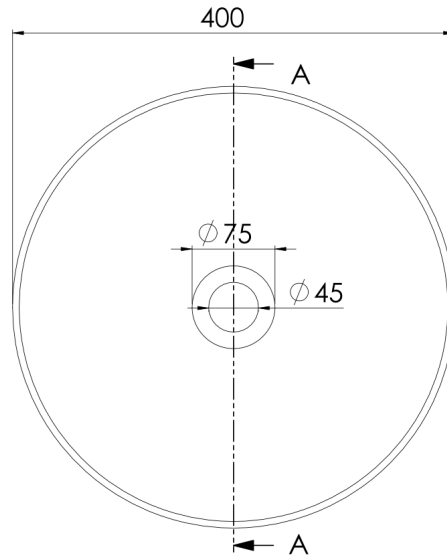

440 6120 15 Aufsatzwaschtisch

rund, aus solid surface, ohne Überlauf, \varnothing 400 mm x 120 mm

TECHNISCHE ZEICHNUNG

SCHNITT A-A

STEINBERG
