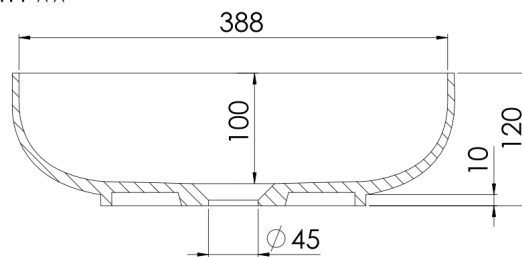

440 6120 15 Aufsatzwaschtisch

rund, aus solid surface, ohne Überlauf, \varnothing 400 mm x 120 mm

TECHNISCHE ZEICHNUNG

SCHNITT A-A

STEINBERG
