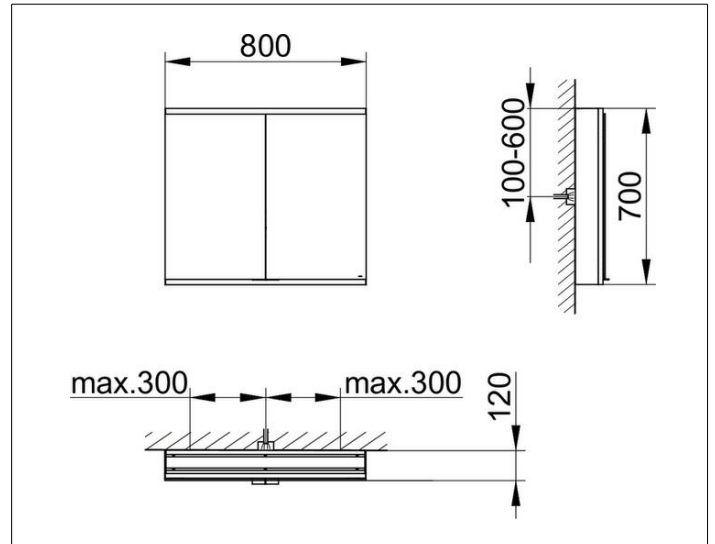

Royal Modular 2.0  
800211080000300 Spiegelschrank

**PRODUKT**

**ZEICHNUNG**

EEK: C ,

**OBERFLÄCHE**

silber-eloxiert

**ABMESSUNG**

800 x 700 x 120 mm