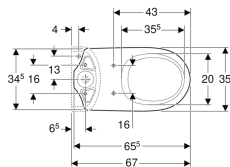

Verwendungszwecke

- Für aufgesetzten AP-Spülkasten

Eigenschaften

- Bodenstehend
- Tiefspül-WC

- Mit Spülrand
- Typ 1, Vollmenge 6 l, nach EN 997
- Abgang horizontal

Technische Daten

Werkstoff | Sanitärkeramik

Zusätzlich zu bestellen

- Spülkasten
- WC-Sitz
- Befestigungsmaterial

Art.-Nr.	Farbe / Oberfläche	B	H	T	VE1
203820000	weiß	35.7 cm	39 cm	66.5 cm	1 St.
203820600	weiß / KeraTect	35.7 cm	39 cm	66.5 cm	1 St.

Zubehör

- Geberit Anschlussset für Stand-WC
- Geberit Anschlussset für Stand-WC
- Geberit Anschlussbogen 90°

- Geberit Renova Tiefspül-Kombination: Geberit Stand WC Art.-Nr. 203820000 oder 203820600 zuzüglich Geberit AP-Spülkasten (Keramik), Art.-Nr. 227780000 oder 227780600
- Auch kombinierbar mit Geberit AP-Spülkasten (Kunststoff) Art.-Nr. 128.300.11.5 (2-Mengen) oder 128.000.11.5 (Start/Stop)