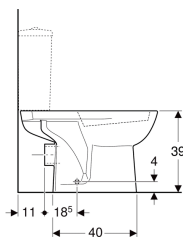

Verwendungszwecke

- Für aufgesetzten AP-Spülkasten

Eigenschaften

- Bodenstehend
- Tiefspül-WC

- Mit Spülrand
- Typ 1, Vollmenge 6 l, nach EN 997
- Abgang horizontal

Technische Daten

Werkstoff | Sanitärkeramik

Zusätzlich zu bestellen

- Spülkasten
- WC-Sitz
- Befestigungsmaterial

Art.-Nr.	Farbe / Oberfläche	B	H	T	VE1
203820000	weiß	35.7 cm	39 cm	66.5 cm	1 St.
203820600	weiß / KeraTect	35.7 cm	39 cm	66.5 cm	1 St.

Zubehör

- Geberit Anschlussset für Stand-WC
- Geberit Anschlussset für Stand-WC
- Geberit Anschlussbogen 90°

- Geberit Renova Tiefspül-Kombination: Geberit Stand WC Art.-Nr. 203820000 oder 203820600 zuzüglich Geberit AP-Spülkasten (Keramik), Art.-Nr. 227780000 oder 227780600
- Auch kombinierbar mit Geberit AP-Spülkasten (Kunststoff) Art.-Nr. 128.300.11.5 (2-Mengen) oder 128.000.11.5 (Start/Stop)