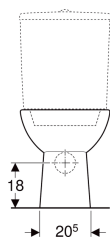

Verwendungszwecke

- Für aufgesetzten AP-Spülkasten

Eigenschaften

- Bodenstehend
- Tiefspül-WC

- Mit Spülrand
- Typ 1, Vollmenge 6 l, nach EN 997
- Abgang horizontal

Technische Daten

Werkstoff | Sanitärkeramik

Zusätzlich zu bestellen

- Spülkasten
- WC-Sitz
- Befestigungsmaterial

Art.-Nr.	Farbe / Oberfläche	B	H	T	VE1
203820000	weiß	35.7 cm	39 cm	66.5 cm	1 St.
203820600	weiß / KeraTect	35.7 cm	39 cm	66.5 cm	1 St.

Zubehör

- Geberit Anschlussset für Stand-WC
- Geberit Anschlussset für Stand-WC
- Geberit Anschlussbogen 90°

- Geberit Renova Tiefspül-Kombination: Geberit Stand WC Art.-Nr. 203820000 oder 203820600 zuzüglich Geberit AP-Spülkasten (Keramik), Art.-Nr. 227780000 oder 227780600
- Auch kombinierbar mit Geberit AP-Spülkasten (Kunststoff) Art.-Nr. 128.300.11.5 (2-Mengen) oder 128.000.11.5 (Start/Stop)