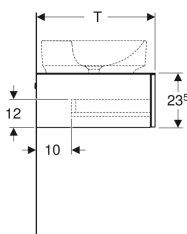

Geberit VariForm Unterschrank für Aufsatzwaschtisch, mit einer Schublade, Ablagefläche und Geruchsverschluss

Beispielbild

0

Eigenschaften

- Passend zu allen VariForm Aufsatzwaschtischen
- FSC™ C134279 zertifiziert
- Wandhängend
- Mit einer Schublade
- Push-to-open-Mechanismus zum Öffnen
- Schublade mit Selbsteinzug
- Schubladen ohne Geruchsverschlussausschnitt

- Feuchtigkeitsbeständig
- Vormontiert geliefert
- Abdeckplatte aus Kompaktlaminat

Technische Daten

Werkstoff	Hochverdichtete Dreischicht-Holzspanplatte
Maximale Schubladenbelastung	30 kg

Lieferumfang

- Unterschrank für Waschtisch
- Flaschengeruchsverschluss mit Tauchrohr, Raumsparmodell, ø 32 mm
- Befestigungsmaterial

Art.-Nr.	Farbe / Oberfläche	B	B1	H	T	VE1
501.165.00.1	Korpus und Front: weiß / lackiert hochglänzend Deckplatte: weiß / melaminbeschichtet matt	90 cm	86 cm	23.5 cm	51 cm	1 St.
501.159.00.1	Korpus und Front: weiß / lackiert hochglänzend Deckplatte: weiß / melaminbeschichtet matt	75 cm	71 cm	23.5 cm	51 cm	1 St.
501.160.00.1	* Korpus und Front: lava / lackiert matt Deckplatte: lava / melaminbeschichtet matt	75 cm	71 cm	23.5 cm	51 cm	1 St.
501.166.00.1	* Korpus und Front: lava / lackiert matt Deckplatte: lava / melaminbeschichtet matt	90 cm	86 cm	23.5 cm	51 cm	1 St.
501.162.00.1	* Korpus und Front: Nussbaum hickory / Melamin Holzstruktur Deckplatte: Nussbaum hickory / Melamin Holzstruktur	75 cm	71 cm	23.5 cm	51 cm	1 St.
501.168.00.1	* Korpus und Front: Nussbaum hickory / Melamin Holzstruktur Deckplatte: Nussbaum hickory / Melamin Holzstruktur	90 cm	86 cm	23.5 cm	51 cm	1 St.
501.163.00.1	Korpus und Front: Eiche / Melamin Holzstruktur Deckplatte: Eiche / Melamin Holzstruktur	75 cm	71 cm	23.5 cm	51 cm	1 St.
501.169.00.1	Korpus und Front: Eiche / Melamin Holzstruktur Deckplatte: Eiche / Melamin Holzstruktur	90 cm	86 cm	23.5 cm	51 cm	1 St.