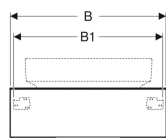

Geberit VariForm Unterschrank für Aufsatzwaschtisch, mit einer Schublade, Ablagefläche und Geruchsverschluss

0

Eigenschaften

- Passend zu allen VariForm Aufsatzwaschtischen
- FSC™ C134279 zertifiziert
- Wandhängend
- Mit einer Schublade
- Push-to-open-Mechanismus zum Öffnen
- Schublade mit Selbsteinzug
- Schubladen ohne Geruchsverschlussausschnitt

- Feuchtigkeitsbeständig
- Vormontiert geliefert
- Abdeckplatte aus Kompaktlaminat

Technische Daten

Werkstoff	Hochverdichtete Dreischicht-Holzspanplatte
Maximale Schubladenbelastung	30 kg

Lieferumfang

- Unterschrank für Waschtisch
- Flaschengeruchsverschluss mit Tauchrohr, Raumsparmodell, ø 32 mm
- Befestigungsmaterial