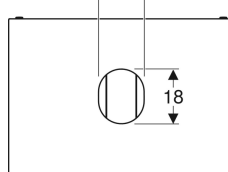

Geberit VariForm Unterschrank für Aufsatzwaschtisch, mit einer Schublade, Ablagefläche und Geruchsverschluss

Beispielbild

0

Eigenschaften

- Passend zu allen VariForm Aufsatzwaschtischen
- FSC™ C134279 zertifiziert
- Wandhängend
- Mit einer Schublade
- Push-to-open-Mechanismus zum Öffnen
- Schublade mit Selbsteinzug
- Schubladen ohne Geruchsverschlussausschnitt

- Feuchtigkeitsbeständig
- Vormontiert geliefert
- Abdeckplatte aus Kompaktlaminat

Technische Daten

Werkstoff	Hochverdichtete Dreischicht-Holzspanplatte
Maximale Schubladenbelastung	30 kg

Lieferumfang

- Unterschrank für Waschtisch
- Flaschengeruchsverschluss mit Tauchrohr, Raumsparmodell, ø 32 mm
- Befestigungsmaterial

Art.-Nr.	Farbe / Oberfläche	B	B1	H	T	VE1
501.165.00.1	Korpus und Front: weiß / lackiert hochglänzend Deckplatte: weiß / melaminbeschichtet matt	90 cm	86 cm	23.5 cm	51 cm	1 St.
501.159.00.1	Korpus und Front: weiß / lackiert hochglänzend Deckplatte: weiß / melaminbeschichtet matt	75 cm	71 cm	23.5 cm	51 cm	1 St.
501.160.00.1	* Korpus und Front: lava / lackiert matt Deckplatte: lava / melaminbeschichtet matt	75 cm	71 cm	23.5 cm	51 cm	1 St.
501.166.00.1	* Korpus und Front: lava / lackiert matt Deckplatte: lava / melaminbeschichtet matt	90 cm	86 cm	23.5 cm	51 cm	1 St.
501.162.00.1	* Korpus und Front: Nussbaum hickory / Melamin Holzstruktur Deckplatte: Nussbaum hickory / Melamin Holzstruktur	75 cm	71 cm	23.5 cm	51 cm	1 St.
501.168.00.1	* Korpus und Front: Nussbaum hickory / Melamin Holzstruktur Deckplatte: Nussbaum hickory / Melamin Holzstruktur	90 cm	86 cm	23.5 cm	51 cm	1 St.
501.163.00.1	Korpus und Front: Eiche / Melamin Holzstruktur Deckplatte: Eiche / Melamin Holzstruktur	75 cm	71 cm	23.5 cm	51 cm	1 St.
501.169.00.1	Korpus und Front: Eiche / Melamin Holzstruktur Deckplatte: Eiche / Melamin Holzstruktur	90 cm	86 cm	23.5 cm	51 cm	1 St.