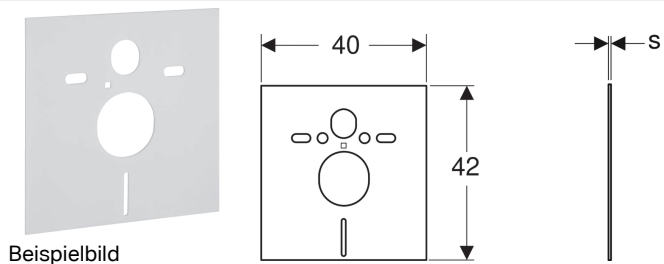

Geberit Schallschutzset für Wand-WC

Verwendungszwecke

- Zur Körperschalldämmung von WCs und Bidets
- Für WCs und Bidets mit Befestigungsabstand 18 oder 23 cm

Technische Daten

Werkstoff

PE-E

Lieferumfang

- 2 Unterlegscheiben
- 2 Schallschutzhülsen

- Schalldämmmatte

Art.-Nr.	s	VE1	VE2	VE3
156.050.00.1	6 mm	1 St.	10 St.	200 St.
156.057.00.1	6 mm			