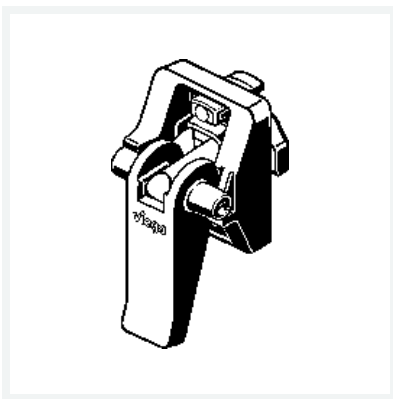

Prevista Dry-Schnellspanner
- für Prevista Dry-Element
Modell 8570.50

Artikel 785 932

Eigenschaften

Gewicht	46 g
Volumen	88,008 cm ³