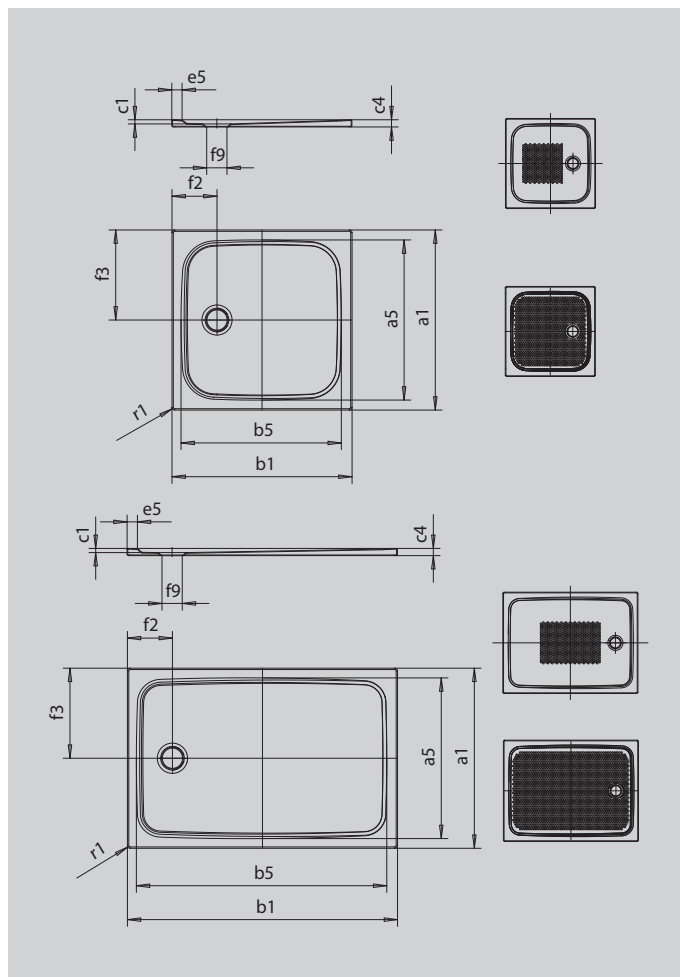

CAYONOPLAN

- bodenebene Dusche
- klassisches Design mit umlaufender Prägung
- Perfect Match zur CAYONO Modellfamilie
- großzügige Standfläche durch seitlichen Ablauf
- aus KALDEWEI Stahl-Emaille

Abbildung ähnlich

SECURE⁺

Modell		2266
Äußere Länge	a_1	800 mm
Innere Länge	a_5	690 mm
Äußere Breite	b_1	1400 mm
Innere Breite	b_5	1290 mm
Tiefe Innen	c_1	25 mm
Randhöhe	c_4	40 mm
Randbreite	e_5	50 mm
Durchmesser Ablaufloch	f_9	Ø 90 mm
Abstand Wannenrand bis Mitte Ablaufloch	f_2, f_3	200; 400 mm
Äußerer Radius	r_1	12 mm
Nettogewicht		29 kg
Antislip		555 x 855 mm
Vollantislip		615 x 1235 mm
SECURE PLUS		Vollflächig