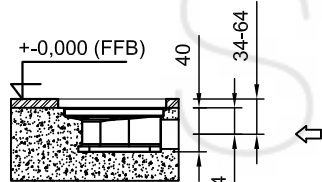

STEINBERG

Freistehende Wanne/Brause-Armatur

Art.Nr.120 1162/020 1161

Installation

Hinweis:
Die max. Höhe der Armatur kann durch die variable Montagehöhe variieren.
Note:
The max. height of the mixer can vary due to the variable mounting depth.

Technische Zeichnung