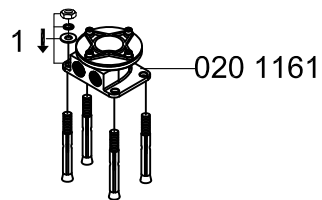

STEINBERG

Freistehende Wanne/Brause-Armatur

Art.Nr.120 1162/020 1161

Installation

Hinweis:
Die max. Höhe der Armatur kann durch die variable Montagehöhe variieren.
Note:
The max. height of the mixer can vary due to the variable mounting depth.

Technische Zeichnung