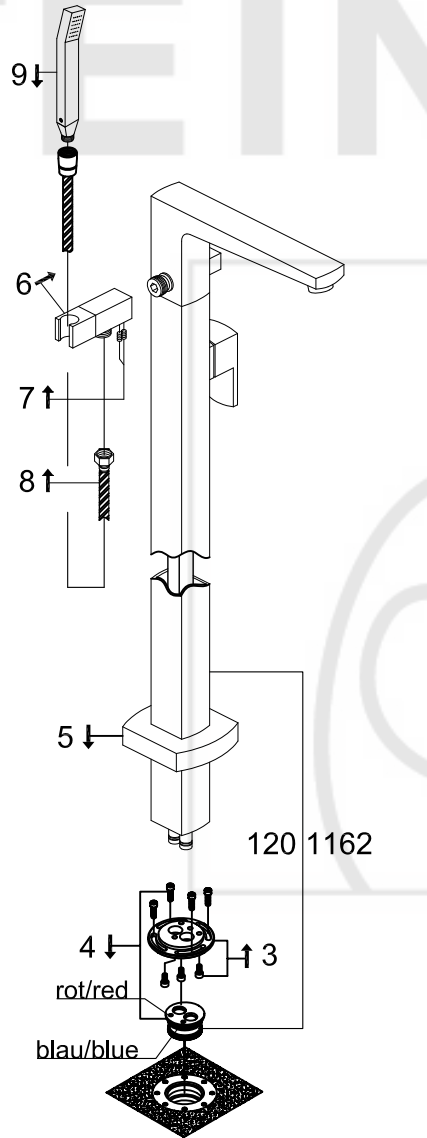

STEINBERG

Freistehende Wanne/Brause-Armatur

Art.Nr.120 1162/020 1161

Installation

Hinweis:
Die max. Höhe der Armatur kann durch die variable Montagehöhe variieren.
Note:
The max. height of the mixer can vary due to the variable mounting depth.

Technische Zeichnung