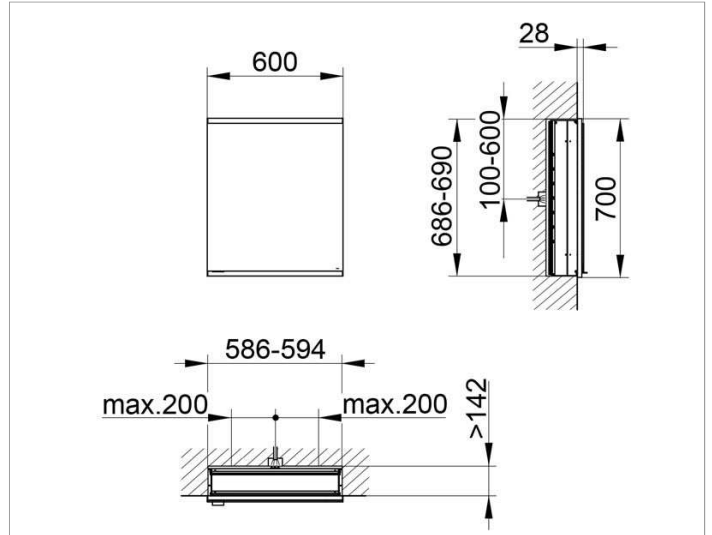

Royal Modular 2.0  
800120060100100 Spiegelschrank

**PRODUKT**

**ZEICHNUNG**

EEK: A++, A+, A ,

**OBERFLÄCHE**

silber-eloxiert

**ABMESSUNG**

600 x 700 x 160 mm