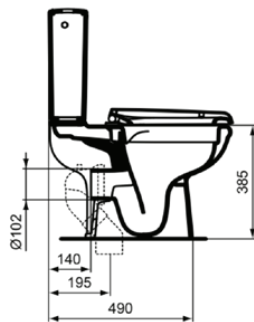

EXACTO

R006901

EXACTO | Stand-WC für Kombination (rückseitig offen) Paket 360x625x780 mm in weiß glänzend | Spülrandlose Spültechnologie RimLS+, EPD

Bild & Zeichnung

Allgemeine Informationen

Produktkategorie:	Toiletten
Produktart:	Stand-WC für Kombination (rückseitig offen) Paket
Marke:	Ideal Standard
Kollektion:	EXACTO
Designer:	Ideal Standard
Colour:	01 - Weiß Glänzend
Oberflächenveredelung:	glänzend
Maximale Höhe (mm):	780
Maximale Breite (mm):	360
Ausladung (mm):	625
Befestigungsart:	Befestigungsschrauben
Nettogewicht (kg):	36.40
EAN Code:	3391500579248

Im Lieferumfang enthaltene Produkte

R008601:	EXACTO Stand-WC für Kombination in weiß glänzend
R008801:	NO SUITE DEFINED WC-Spülkasten 365x130 mm in weiß glänzend
WW965413:	Fixing set

Funktionen

Spülrandlose
Spültechnologie RimLS+

EPD

Downloads

• [EPD](#)

• [Installation Guide](#)

Produktstandards & Zertifikate

Normen:	EN 997
Declaration of Performance classification (DoP):	CL1-6/4-VR II

Produktspezifikationen

Einstellbare Spülmengen:	Nein
Anzahl der Griffe:	0
Position des Spülkastens:	Aufgesetzt
Farbcode:	01
Farbbeschreibung:	weiß glänzend
Verdeckte Befestigung:	Ja
Eckmodell:	Nein
Spüloptionen:	Zweifach-Spülung
Full flush (l):	4
Half flush (l):	2.5

EXACTO

R006901

EXACTO | Stand-WC für Kombination (rückseitig offen) Paket 360x625x780 mm in weiß glänzend | Spülrandlose Spültechnologie RimLS+, EPD

Produktspezifikationen

Material (Bundle):	Close-coupled back-to-wall bowl (R008601): Ceramic
Materialspezifikation (Bundle):	Close-coupled back-to-wall bowl (R008601): Vitreous china
Steuerungsart:	Druckknopf
PVD Technologie:	Nein
Position des Wasserzulaufs:	Unten
SmartFlush geeignet:	Nein
Oberflächenveredelung:	glänzend
Art der Betätigung:	Mechanisch
Art des Wasserzulaufs:	Sichtbar
Mit Bidetfunktion:	Nein
Befestigungsmaterial im Lieferumfang enthalten:	Ja
Befestigungsart:	Befestigungsschrauben
Montageart:	Boden