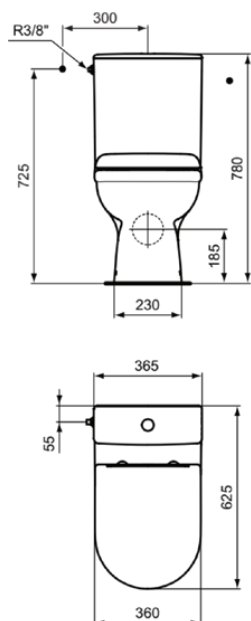

EXACTO

R006901

EXACTO | Stand-WC für Kombination (rückseitig offen) Paket 360x625x780 mm in weiß glänzend | Spülrandlose Spültechnologie RimLS+, EPD

Bild & Zeichnung

Allgemeine Informationen

Produktkategorie:	Toiletten
Produktart:	Stand-WC für Kombination (rückseitig offen) Paket
Marke:	Ideal Standard
Kollektion:	EXACTO
Designer:	Ideal Standard
Colour:	01 - Weiß Glänzend
Oberflächenveredelung:	glänzend
Maximale Höhe (mm):	780
Maximale Breite (mm):	360
Ausladung (mm):	625
Befestigungsart:	Befestigungsschrauben
Nettogewicht (kg):	36.40
EAN Code:	3391500579248

Im Lieferumfang enthaltene Produkte

R008601:	EXACTO Stand-WC für Kombination in weiß glänzend
R008801:	NO SUITE DEFINED WC-Spülkasten 365x130 mm in weiß glänzend
WW965413:	Fixing set

Funktionen

Spülrandlose
Spültechnologie RimLS+

EPD

Downloads

• [EPD](#)

• [Installation Guide](#)

Produktstandards & Zertifikate

Normen:	EN 997
Declaration of Performance classification (DoP):	CL1-6/4-VR II

Produktspezifikationen

Einstellbare Spülmengen:	Nein
Anzahl der Griffe:	0
Position des Spülkastens:	Aufgesetzt
Farbcode:	01
Farbbeschreibung:	weiß glänzend
Verdeckte Befestigung:	Ja
Eckmodell:	Nein
Spüloptionen:	Zweifach-Spülung
Full flush (l):	4
Half flush (l):	2.5

EXACTO

R006901

EXACTO | Stand-WC für Kombination (rückseitig offen) Paket 360x625x780 mm in weiß glänzend | Spülrandlose Spültechnologie RimLS+, EPD

Produktspezifikationen

Material (Bundle):	Close-coupled back-to-wall bowl (R008601): Ceramic
Materialspezifikation (Bundle):	Close-coupled back-to-wall bowl (R008601): Vitreous china
Steuerungsart:	Druckknopf
PVD Technologie:	Nein
Position des Wasserzulaufs:	Unten
SmartFlush geeignet:	Nein
Oberflächenveredelung:	glänzend
Art der Betätigung:	Mechanisch
Art des Wasserzulaufs:	Sichtbar
Mit Bidetfunktion:	Nein
Befestigungsmaterial im Lieferumfang enthalten:	Ja
Befestigungsart:	Befestigungsschrauben
Montageart:	Boden