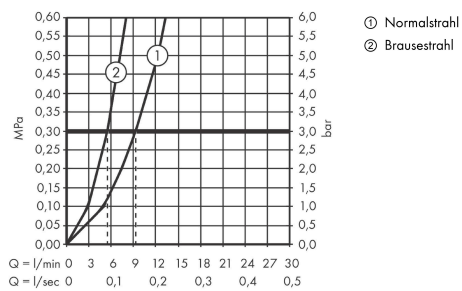

Technologie

Zertifikate / Nachhaltigkeit

Produktabbildung

Maßzeichnung

AXOR Citterio
Einhebel-Küchenmischer 250 mit Ausziehbrause
 Oberfläche: **Polished Red Gold** Artikelnummer: **39835300**

Durchflussdiagramm