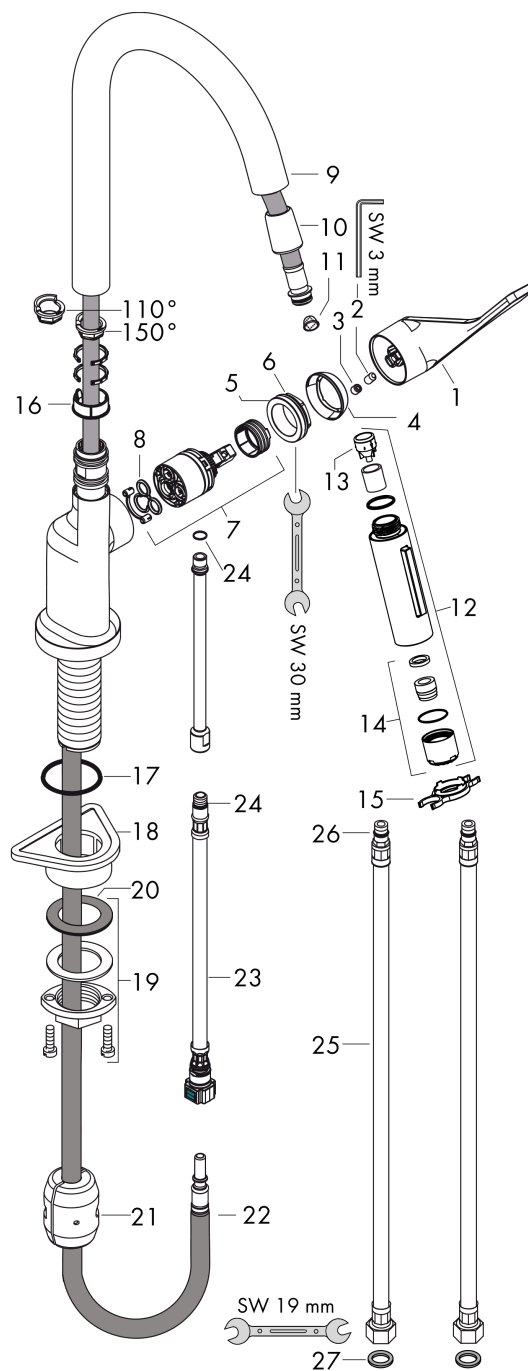

Technologie

Zertifikate / Nachhaltigkeit

Produktabbildung

Maßzeichnung

AXOR Citterio
Einhebel-Küchenmischer 250 mit Ausziehbrause
 Oberfläche: **Polished Red Gold** Artikelnummer: **39835300**

Durchflussdiagramm

AXOR Citterio
Einhebel-Küchenmischer 250 mit Ausziehbrause
 Oberfläche: **Polished Red Gold** Artikelnummer: **39835300**

Explosionszeichnung

Baujahr: >11/16

AXOR Citterio
Einhebel-Küchenmischer 250 mit Ausziehbrause
 Oberfläche: **Polished Red Gold** Artikelnummer: **39835300**

Ersatzteilliste

Baujahr: >11/16

Pos.		Artikelnummer	PG	VE
1	Griff	39891300	98	1
2	Madenschraube M6x10 DIN 916	96029000	1	1
3	Griffstopfen	96762000	1	1
4	Kappe	98603300	98	1
5	Mutter	97209000	5	1
6	O-Ring 32x2	98193000	1	1
7	Kartusche kpl.	92730000	11	1
8	Dichtung	95008000	3	1
9	Auslauf kpl.	95926300	98	1
10	Mutter	92755000	6	1
11	Sieb	97735000	1	1
12	Ausziehbrause	95908300	66	1
13	Rückflußverhinderer	96737000	8	1
14	Strahlregler laminar M22x1 (15 l/min)	95909000	10	1
15	Serviceschlüssel	95910000	3	1
16	Gleitring-Set	98365000	3	1
17	O-Ring 40x3	92634000	1	1
18	Befestigungsteil	97523000	2	1
19	Schaftbefestigung kpl. (Ø 34)	95049000	5	1
20	Gleitring	97548000	1	1
21	Gewicht	92500000	9	1
22	Schlauch 1,50 m	95507000	12	1
23	Anschlussschlauch 600 mm M10x1	95561000	7	1
24	O-Ring 8x1,75	97827000	1	1
25	Anschlussschlauch 900 mm M8x0,75 G3/8	96316000	9	1
26	O-Ring 7x1,5	98422000	1	1
27	Dichtungsset	95581000	2	1