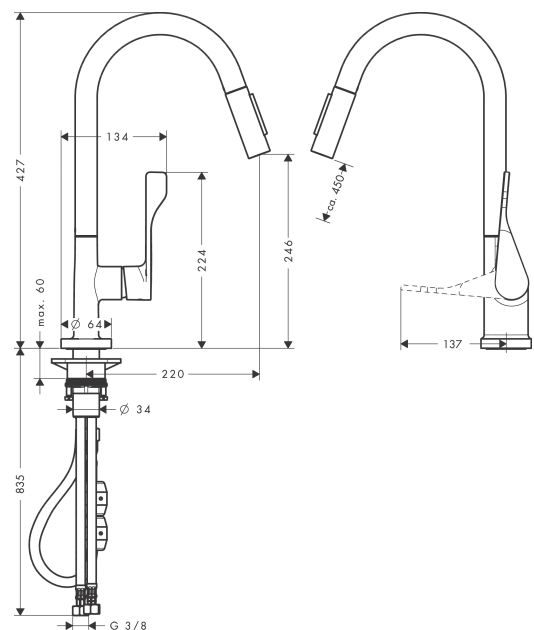

Technologie

Zertifikate / Nachhaltigkeit

Produktabbildung

Maßzeichnung

AXOR Citterio
Einhebel-Küchenmischer 250 mit Ausziehbrause
 Oberfläche: **Polished Red Gold** Artikelnummer: **39835300**

Durchflussdiagramm

AXOR Citterio
Einhebel-Küchenmischer 250 mit Ausziehbrause
 Oberfläche: **Polished Red Gold** Artikelnummer: **39835300**

Explosionszeichnung

Baujahr: >11/16

AXOR Citterio
Einhebel-Küchenmischer 250 mit Ausziehbrause
 Oberfläche: **Polished Red Gold** Artikelnummer: **39835300**

Ersatzteilliste

Baujahr: >11/16

Pos.		Artikelnummer	PG	VE
1	Griff	39891300	98	1
2	Madenschraube M6x10 DIN 916	96029000	1	1
3	Griffstopfen	96762000	1	1
4	Kappe	98603300	98	1
5	Mutter	97209000	5	1
6	O-Ring 32x2	98193000	1	1
7	Kartusche kpl.	92730000	11	1
8	Dichtung	95008000	3	1
9	Auslauf kpl.	95926300	98	1
10	Mutter	92755000	6	1
11	Sieb	97735000	1	1
12	Ausziehbrause	95908300	66	1
13	Rückflußverhinderer	96737000	8	1
14	Strahlregler laminar M22x1 (15 l/min)	95909000	10	1
15	Serviceschlüssel	95910000	3	1
16	Gleitring-Set	98365000	3	1
17	O-Ring 40x3	92634000	1	1
18	Befestigungsteil	97523000	2	1
19	Schaftbefestigung kpl. (Ø 34)	95049000	5	1
20	Gleitring	97548000	1	1
21	Gewicht	92500000	9	1
22	Schlauch 1,50 m	95507000	12	1
23	Anschlussschlauch 600 mm M10x1	95561000	7	1
24	O-Ring 8x1,75	97827000	1	1
25	Anschlussschlauch 900 mm M8x0,75 G3/8	96316000	9	1
26	O-Ring 7x1,5	98422000	1	1
27	Dichtungsset	95581000	2	1