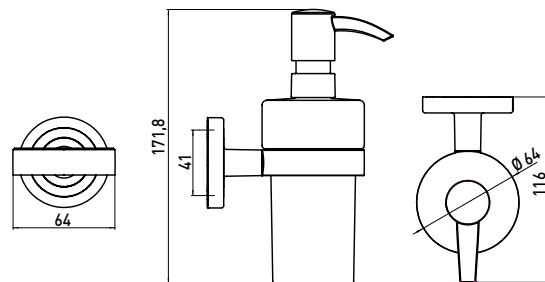

PRODUKTINFORMATION

Flüssigseifenspender chrom

Art.-Nr.0721 001 01

Behälter Kristallglas klar, Dosierpumpe Kunststoff, 130 ml