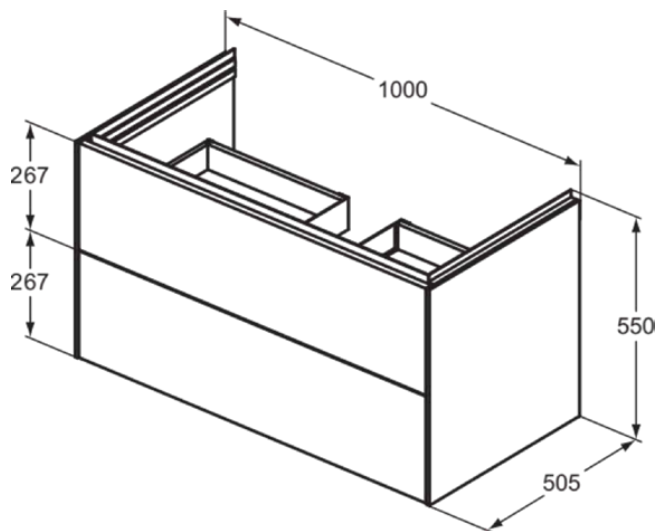

CONCA

T4575Y1

CONCA | Waschtisch-Unterschrank 1000x505x555 mm in weiß matt lackiert, 2 Schubladen | Push-to-open

Bild & Zeichnung

Allgemeine Informationen

Produktart	Waschtisch-Unterschrank
Marke	Ideal Standard
Kollektion	CONCA
Designer	Palomba Serafini Associati
Farbcode	Y1
Farbbeschreibung	Weiß Matt Lackiert
Oberflächenveredelung	Matt
Maximale Höhe (mm)	555
Maximale Breite (mm)	1000
Ausladung (mm)	505
Befestigungsart	Befestigungsset
EAN Code	8014140483038
Nettogewicht (kg)	46.00

Funktionen

Push-to-open

Downloads

- [Montageanleitung](#)
- [Ersatzteilliste](#)

Produktspezifikationen

Mit Waschtischplatte	Nein
Anzahl der Türen (gesamt)	0
Anzahl der Türen (links öffnend)	0
Anzahl der Türen (rechts öffnend)	0
Anzahl der Schwingtüren	0
Anzahl der Schiebetüren	0
Anzahl der Rolltüren	0
Anzahl der Auszüge (gesamt)	2
Anzahl der externen Auszüge	2
Anzahl der internen Auszüge	0
Auszugsmechanismus	Push-to-open
Einzugsmechanismus	Soft-closing
Anzahl der offenen Fächer	0
Anzahl der Ablagen	0
Mit Steckdose	Nein
Mit Innenbeleuchtung	Nein
Materialspezifikation (Korpus)	Hochverdichtete 3-Schicht Spanplatte
Platzsparendes Modell	Nein
PVD Technologie	Nein
IdealPlus Technologie	Nein