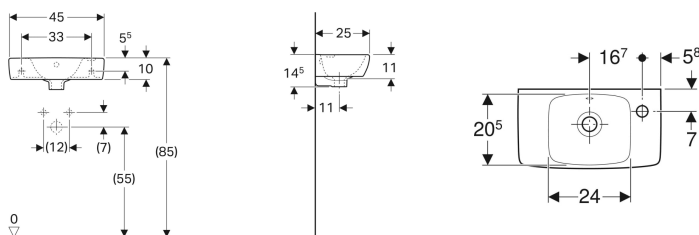

Geberit Renova Compact Handwaschbecken verkürzte Ausladung, mit Ablagefläche

Beispielbild

- Mit Ablagefläche

Verwendungszwecke

- Zum Einbau in kleinen Badezimmern und Gäste-WCs geeignet

Technische Daten

Werkstoff

Sanitärkeramik

Eigenschaften

- Unterbaufähig

Art.-Nr.	Farbe / Oberfläche	Hahnloch	Überlauf	Ablagefläche	B	Breite Unterschrank	H	T	VE1
501.730.01.1	weiß	rechts	sichtbar	links	45 cm	40.8 cm	14.5 cm	25 cm	1 St. Neu
501.730.01.8	weiß / KeraTect	rechts	sichtbar	links	45 cm	40.8 cm	14.5 cm	25 cm	1 St. Neu
501.731.01.1	weiß	links	sichtbar	rechts	45 cm	40.8 cm	14.5 cm	25 cm	1 St. Neu
501.731.01.8	weiß / KeraTect	links	sichtbar	rechts	45 cm	40.8 cm	14.5 cm	25 cm	1 St. Neu