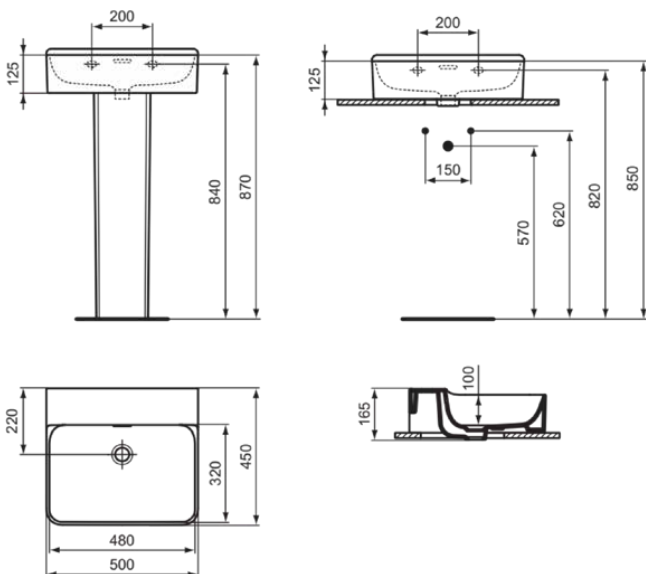

CONCA

T378401

CONCA | Waschtisch 500x450x145 mm in weiß glänzend, ohne Hahnloch, mit Überlauf | Platzsparender Waschtisch

Bild & Zeichnung

Allgemeine Informationen

Produktkategorie:	Waschtische
Produktart:	Waschtisch
Marke:	Ideal Standard
Kollektion:	CONCA
Designer:	Palomba Serafini Associati
Farbe:	01 - Weiß Glänzend
Oberflächenveredelung:	glänzend
Höhe (mm):	145
Breite (mm):	500
Ausladung (mm):	450
Nettogewicht (kg):	14.00
EAN Code:	8014140458005

Features

Platzsparender Waschtisch

Produktstandards & Zertifikate

Normen:	EN 14688
---------	----------

Produktspezifikationen

Farbcode:	01
Farbbeschreibung:	weiß glänzend
Barrierefreies Produkt:	Nein
Mit Kettenöse:	Nein
Material:	Keramik
Materialspezifikation:	Feinfeuerton
Anzahl von Hahnlöchern je Waschbecken:	0
Anzahl von Waschbecken:	1
Sichtbarer Überlauf:	Ja
PVD Technologie:	Nein
Ablagefläche:	Hinten
Oberflächenveredelung:	glänzend
Form des Überlaufs:	Geschlitzt
Mit Rückwand:	Nein
Mit Verschlussstopfen:	Nein
Mit Überlauf:	Ja
Mit Siphon:	Nein
Befestigungsmaterial im Lieferumfang enthalten:	Nein
Montageart:	wandhängend
Empfohlene Ausschnittschablone:	TT0299724