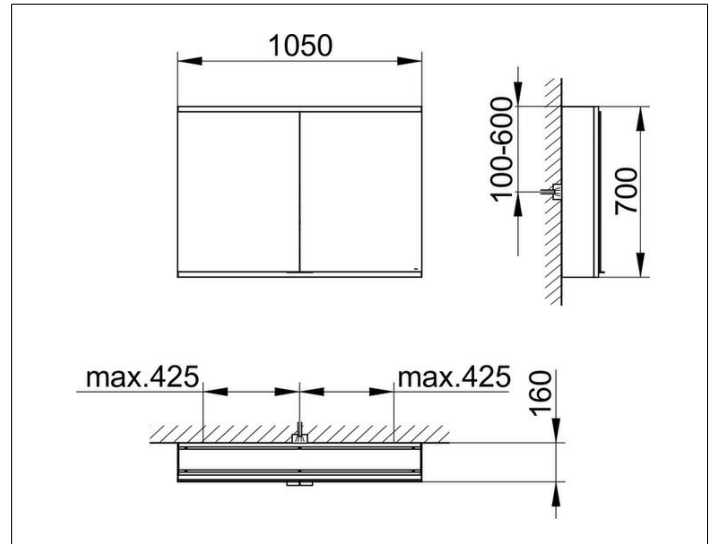

Royal Modular 2.0
800201000100000 Spiegelschrank

PRODUKT

ZEICHNUNG

EEK: A, A+, A++ ,

OBERFLÄCHE

silber-eloxiert

ABMESSUNG

1050 x 700 x 160 mm