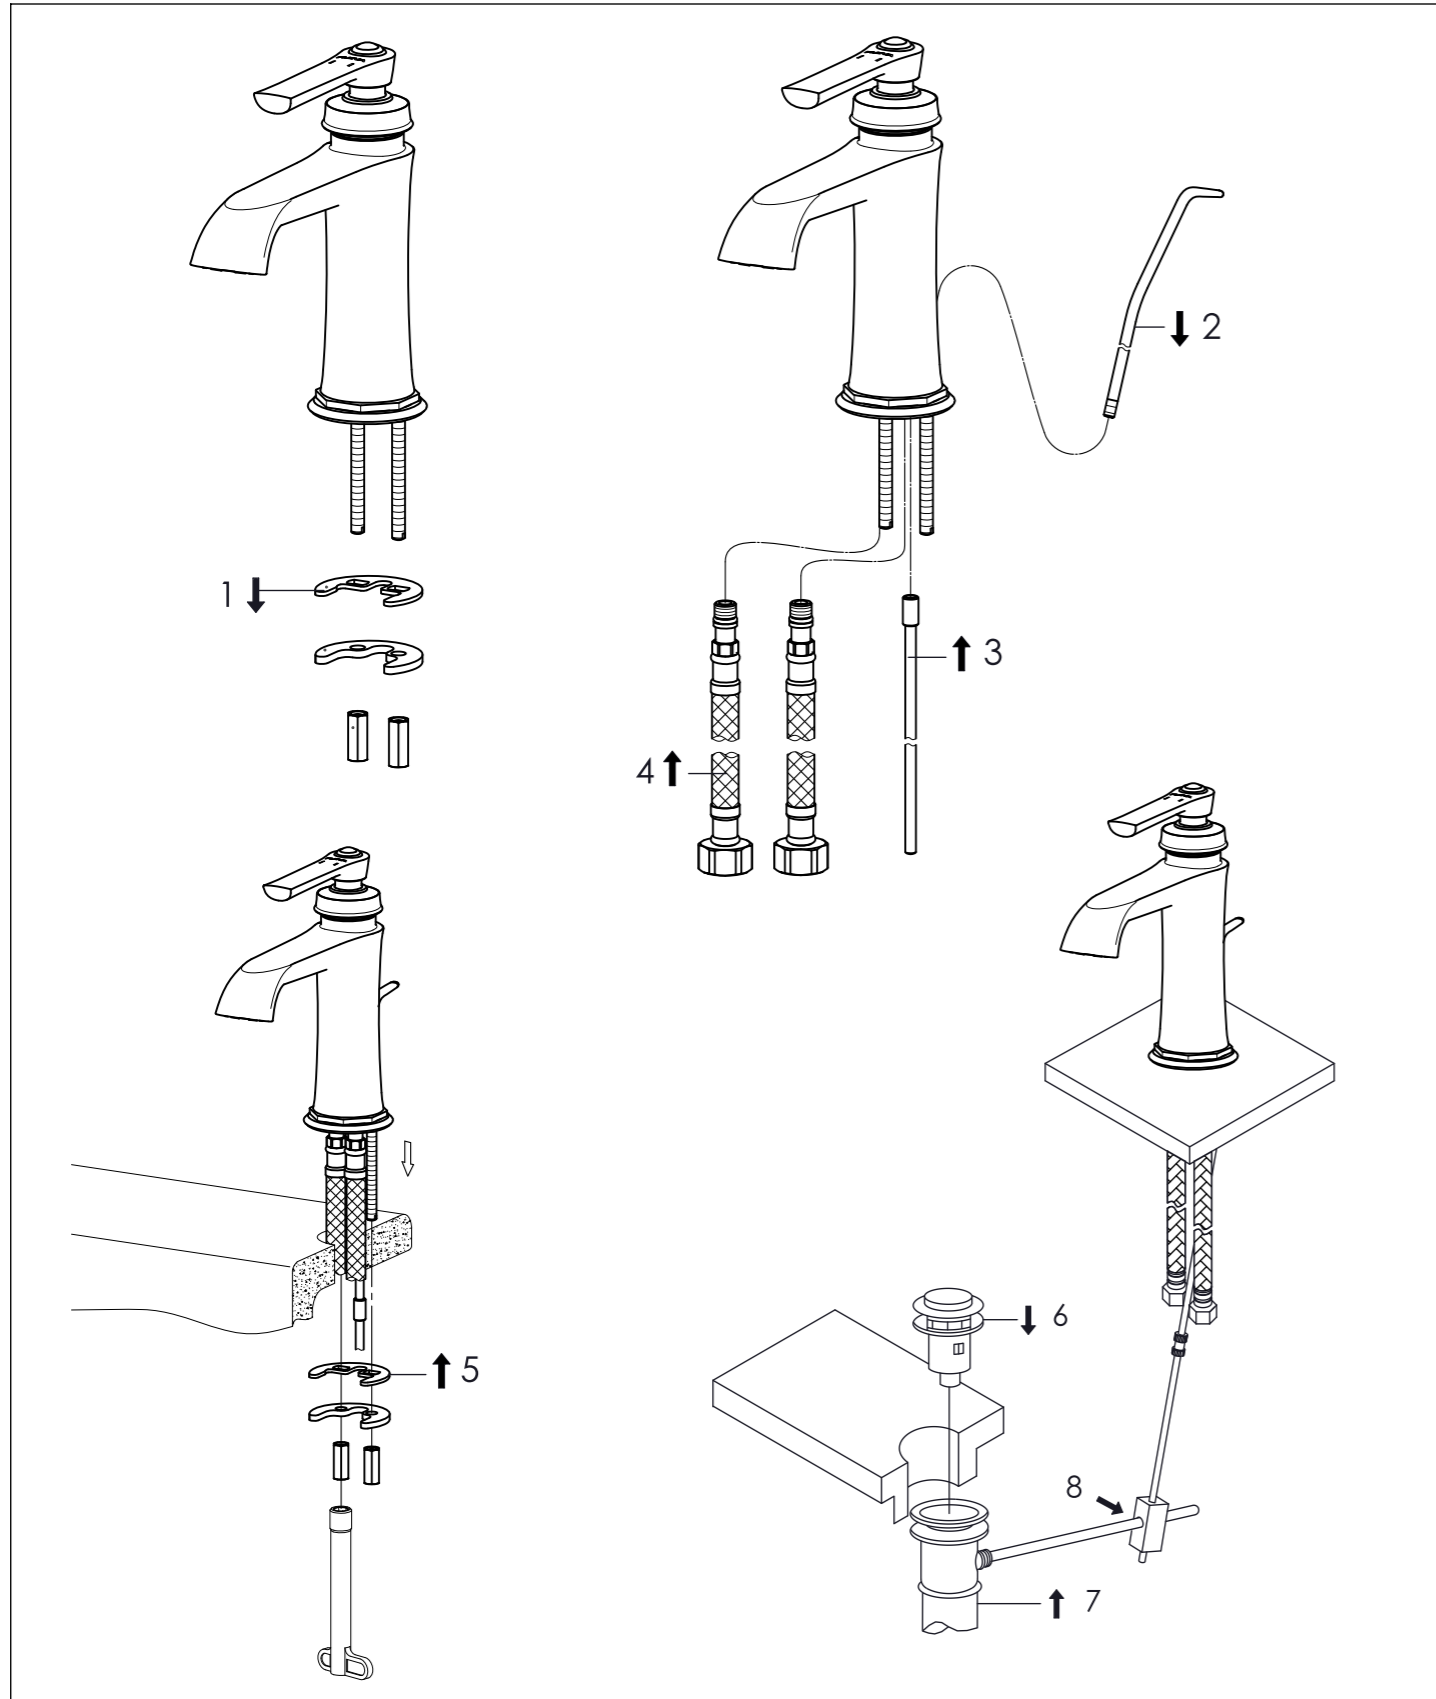

STEINBERG

Bidet Einhebelmischbatterie

Bidet single lever basin mixer

Art.Nr. 350 1300

Installation / Installation