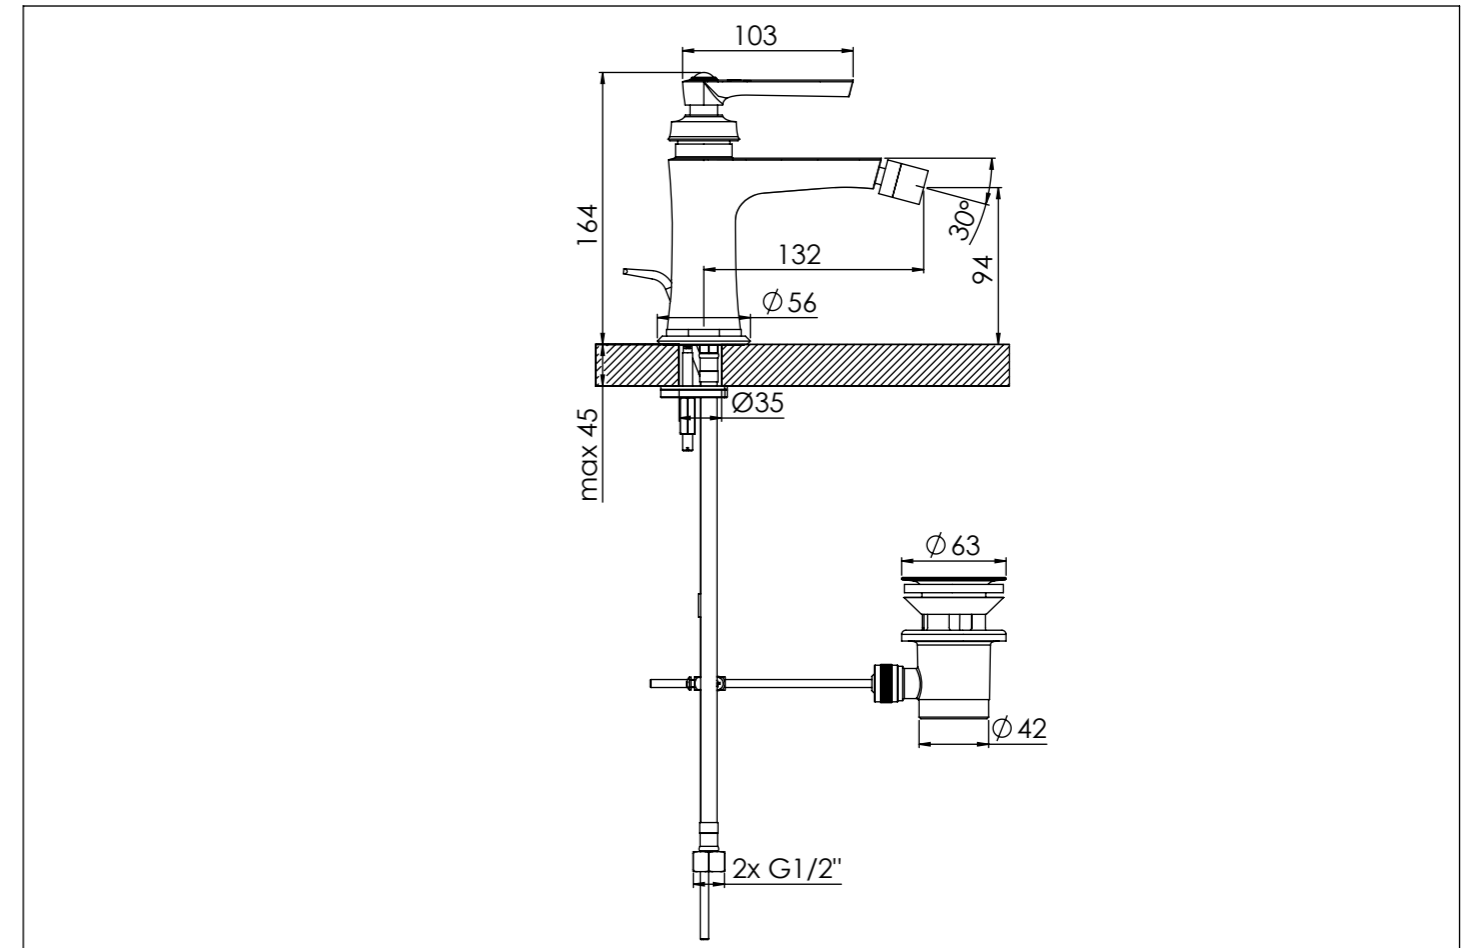

Technische Zeichnung / technical drawing