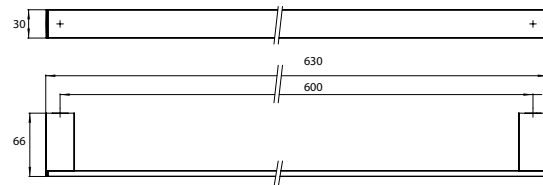

### Badetuchhalter chrom

Art.-Nr.1860 001 60

630 mm