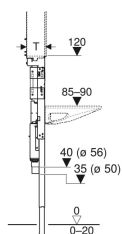

Verwendungszwecke

- Für Trockenbau
- Zum Einbau in raumhohe Vorwandinstallationen
- Zum Einbau in raumhohe Installationswände
- Zum Einbau in raumhohe Geberit Duofix Systemwände
- Für barrierefreies Bauen geeignet
- Für Geberit ONE Waschtische
- Für Geberit ONE Möbelwaschtische
- Für UP-Armaturen
- Für Fußbodenaufbauten 0–20 cm

Eigenschaften

- Statisch selbsttragender Rahmen, mit Pulverbeschichtung korrosionsgeschützt
- Passend zu Geberit ONE

Lieferumfang

- Traverse für Spiegelschrank
- 2 Seitenbefestigungen
- 2 Konsolen

- Rahmen mit Bohrlöchern $\varnothing$ 9 mm für Befestigung im Holzständerbau
- Fußstützen verzinkt
- Fußstützen verstellbar 0–20 cm
- Fußstützen mit Rutschhemmung
- Fußplatten drehbar
- Fußplattentiefe passend zum Einbau in U-Profile UW 50 und UW 75 und Geberit Duofix Systemschienen
- Montageplatte aus Furnierholz, wasserfest verleimt
- Montageplatte höhen- und tiefenverstellbar
- UP-Geruchsverschluss mit Serviceöffnung
- Wandeinbaukasten mit Anschlussstutzen aus PE, $\varnothing$ 50 / 56 mm
- Elektroanschlussdose im UP-Gehäuse

Technische Daten

Werkstoff

Stahl

- 2 Gewindestangen M10
- Kupplungsbuchse für Netzanschluss
- Befestigungsmaterial

Art.-Nr.	a	B	Breite Waschtisch	b	H	T	VE1
111.081.00.1	59 cm	80 cm	75 cm	15 cm	125 cm	14 cm	1 St.

Zubehör

- Fertigbauset für Geberit ONE Waschtisch schwebendes Design
- Fertigbauset für Geberit ONE Möbelwaschtisch
- Geberit Duofix Rohbaubox für Geberit ONE Spiegelschrank mit Höhe 100 cm
- Geberit Duofix Set Fußverlängerungen für Fußbodenaufbau 20–40 cm

- Nicht geeignet für den Einsatz in Geberit Quattro