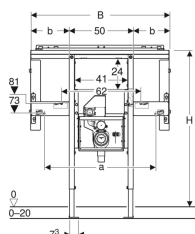

Verwendungszwecke

- Für Trockenbau
- Zum Einbau in raumhohe Vorwandinstallationen
- Zum Einbau in raumhohe Installationswände
- Zum Einbau in raumhohe Geberit Duofix Systemwände
- Für barrierefreies Bauen geeignet
- Für Geberit ONE Waschtische
- Für Geberit ONE Möbelwaschtische
- Für UP-Armaturen
- Für Fußbodenaufbauten 0–20 cm

Eigenschaften

- Statisch selbsttragender Rahmen, mit Pulverbeschichtung korrosionsgeschützt
- Passend zu Geberit ONE

Lieferumfang

- Traverse für Spiegelschrank
- 2 Seitenbefestigungen
- 2 Konsolen

- Rahmen mit Bohrlöchern $\varnothing$ 9 mm für Befestigung im Holzständerbau
- Fußstützen verzinkt
- Fußstützen verstellbar 0–20 cm
- Fußstützen mit Rutschhemmung
- Fußplatten drehbar
- Fußplattentiefe passend zum Einbau in U-Profile UW 50 und UW 75 und Geberit Duofix Systemschienen
- Montageplatte aus Furnierholz, wasserfest verleimt
- Montageplatte höhen- und tiefenverstellbar
- UP-Geruchsverschluss mit Serviceöffnung
- Wandeinbaukasten mit Anschlussstutzen aus PE, $\varnothing$ 50 / 56 mm
- Elektroanschlussdose im UP-Gehäuse

Technische Daten

Werkstoff

Stahl

- 2 Gewindestangen M10
- Kupplungsbuchse für Netzanschluss
- Befestigungsmaterial

Art.-Nr.	a	B	Breite Waschtisch	b	H	T	VE1
111.081.00.1	59 cm	80 cm	75 cm	15 cm	125 cm	14 cm	1 St.

Zubehör

- Fertigbauset für Geberit ONE Waschtisch schwebendes Design
- Fertigbauset für Geberit ONE Möbelwaschtisch
- Geberit Duofix Rohbaubox für Geberit ONE Spiegelschrank mit Höhe 100 cm
- Geberit Duofix Set Fußverlängerungen für Fußbodenaufbau 20–40 cm

- Nicht geeignet für den Einsatz in Geberit Quattro