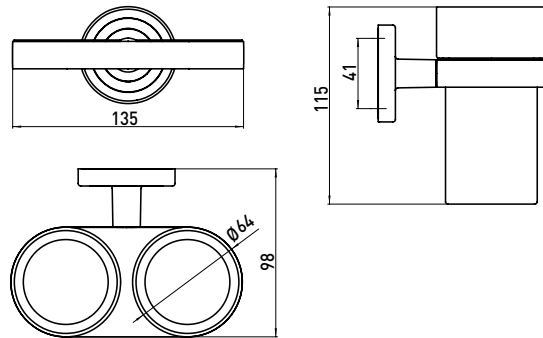

PRODUKTINFORMATION

Doppelglashalter, Gläser Kristallglas klar chrom

Art.-Nr.0725 001 00