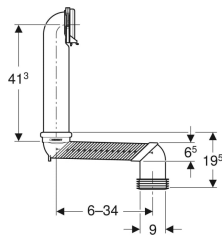

## Geberit Set Versprungbogen für Wand-WC

Beispielbild

### Verwendungszwecke

- Zum Anschließen von Wand-WCs an Bodenabläufe

### Lieferumfang

- Anschlussstutzen aus PE-HD,  $\varnothing$  90 mm
- Versprungbogen aus ABS,  $\varnothing$  90 mm
- Rohrschelle
- Manschette aus EPDM,  $\varnothing$  90 / 110 mm
- Klebstoff

**Art.-Nr.**      **VE1**