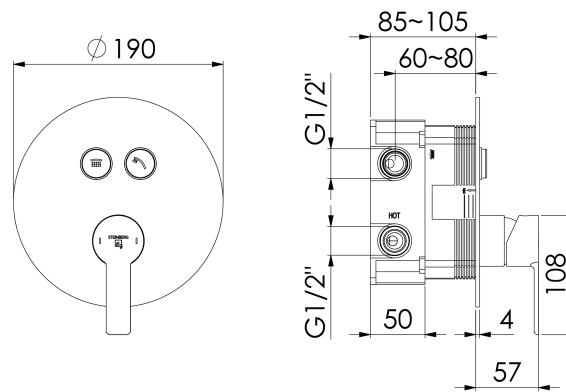

**390 2322 3 S Unterputz-Einhebelmischer 1/2", mit pushtronic**

für 2 Verbraucher, rundes Design, Unterputzkörper 039 2110 separat bestellen, matt black

TECHNISCHE ZEICHNUNG

STEINBERG  
